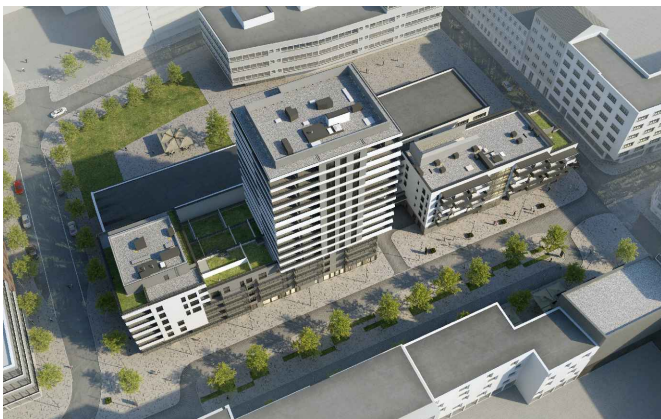

PODLAŽÍ	DISPOZICE	OZNAČENÍ JEDNOTKY	PLOCHA JEDNOTKY	PLOCHA BALKON / TERASA	SKLEP (plocha)
6.NP	1+kk	2.06.07	32,5 m <sup>2</sup>	27,3 m <sup>2</sup>	P3.08 (3,50 m <sup>2</sup> )

[www.ponavkatower.cz](http://www.ponavkatower.cz)