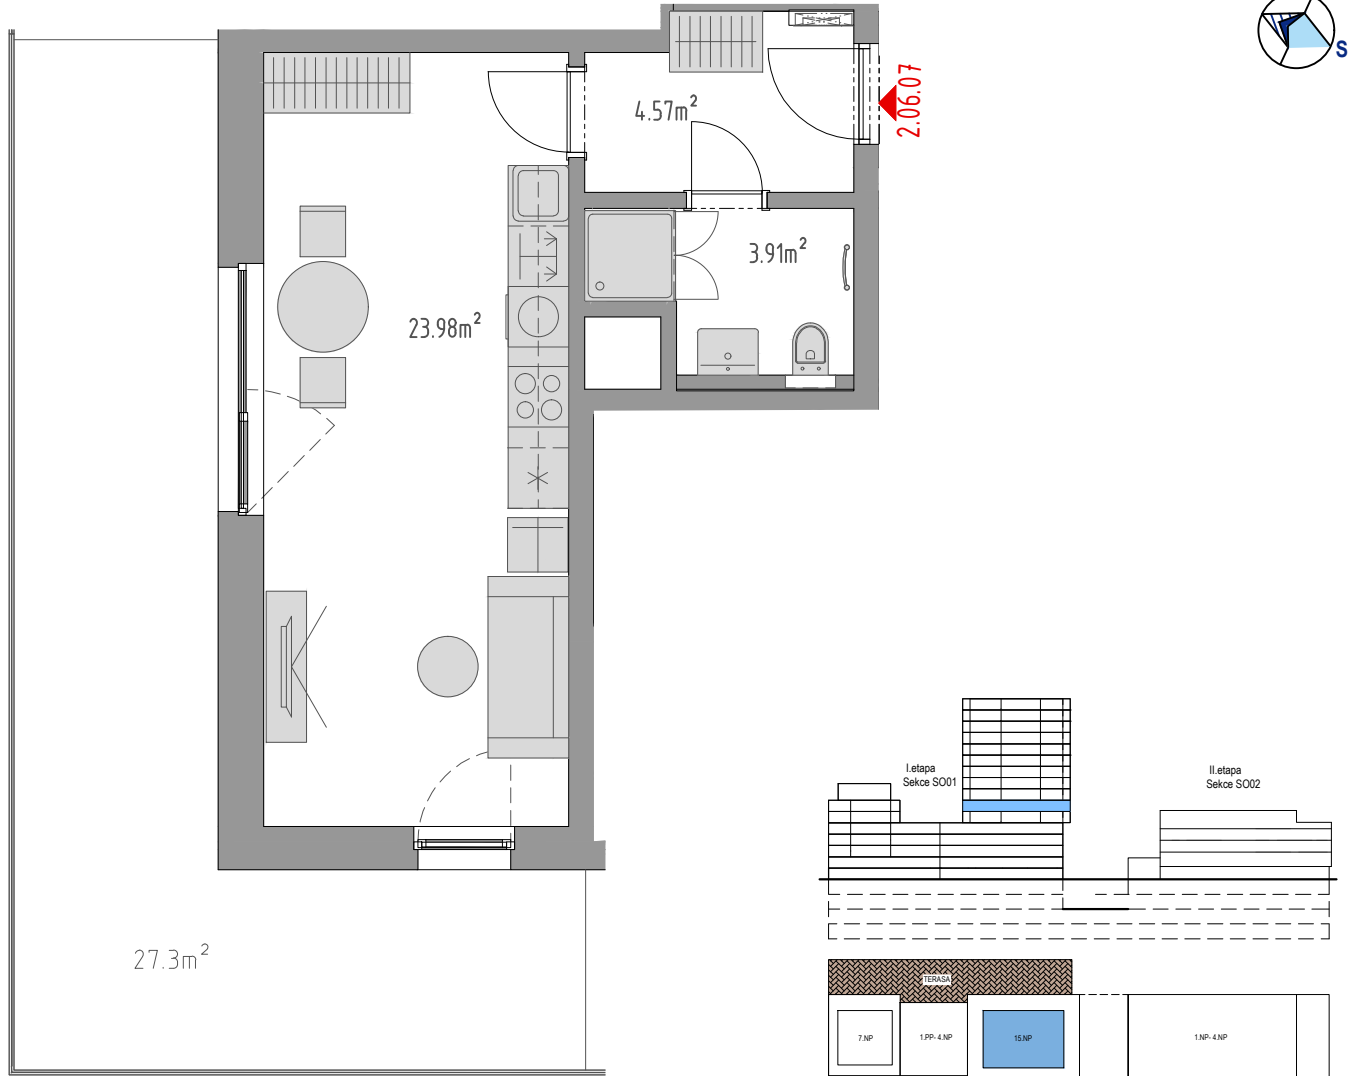

PODLAŽÍ	DISPOZICE	OZNAČENÍ JEDNOTKY	PLOCHA JEDNOTKY	PLOCHA BALKON / TERASA	SKLEP (plocha)
6.NP	1+kk	2.06.07	32,5 m <sup>2</sup>	27,3 m <sup>2</sup>	P3.08 (3,50 m <sup>2</sup> )

[www.ponavkatower.cz](http://www.ponavkatower.cz)