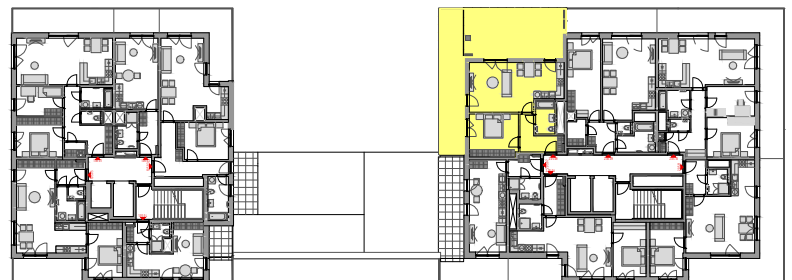

PODLAŽÍ	DISPOZICE	OZNAČENÍ JEDNOTKY	PLOCHA JEDNOTKY	PLOCHA BALKON / Z.ZAHRADA	SKLEP (plocha)
5.NP	2+kk	2.05.08	56,3 m <sup>2</sup>	24,7m <sup>2</sup> /32,8m <sup>2</sup>	P2.29 (4,50 m <sup>2</sup> )

[www.ponavkatower.cz](http://www.ponavkatower.cz)