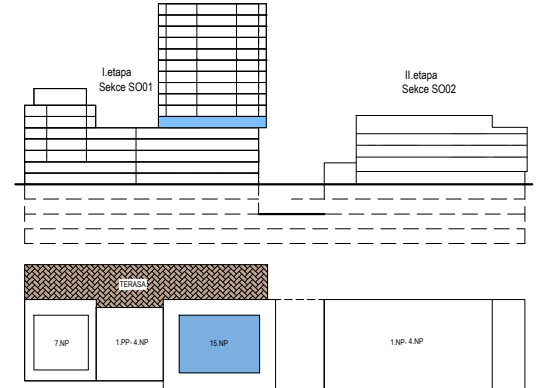

PODLAŽÍ	DISPOZICE	OZNAČENÍ JEDNOTKY	PLOCHA JEDNOTKY	PLOCHA BALKON / Z.ZAHRADA	SKLEP (plocha)
5.NP	2+kk	2.05.08	56,3 m <sup>2</sup>	24,7m <sup>2</sup> /32,8m <sup>2</sup>	P2.29 (4,50 m <sup>2</sup> )

[www.ponavkatower.cz](http://www.ponavkatower.cz)