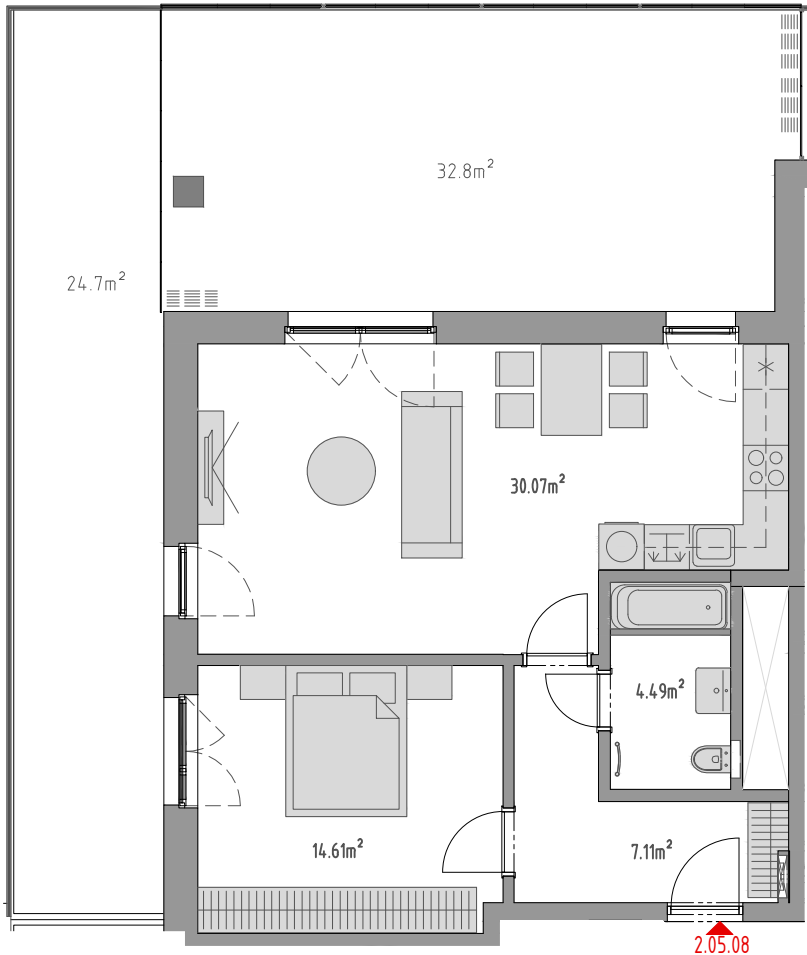

PODLAŽÍ	DISPOZICE	OZNAČENÍ JEDNOTKY	PLOCHA JEDNOTKY	PLOCHA BALKON / Z.ZAHRADA	SKLEP (plocha)
5.NP	2+kk	2.05.08	56,3 m <sup>2</sup>	24,7m <sup>2</sup> /32,8m <sup>2</sup>	P2.29 (4,50 m <sup>2</sup> )

[www.ponavkatower.cz](http://www.ponavkatower.cz)