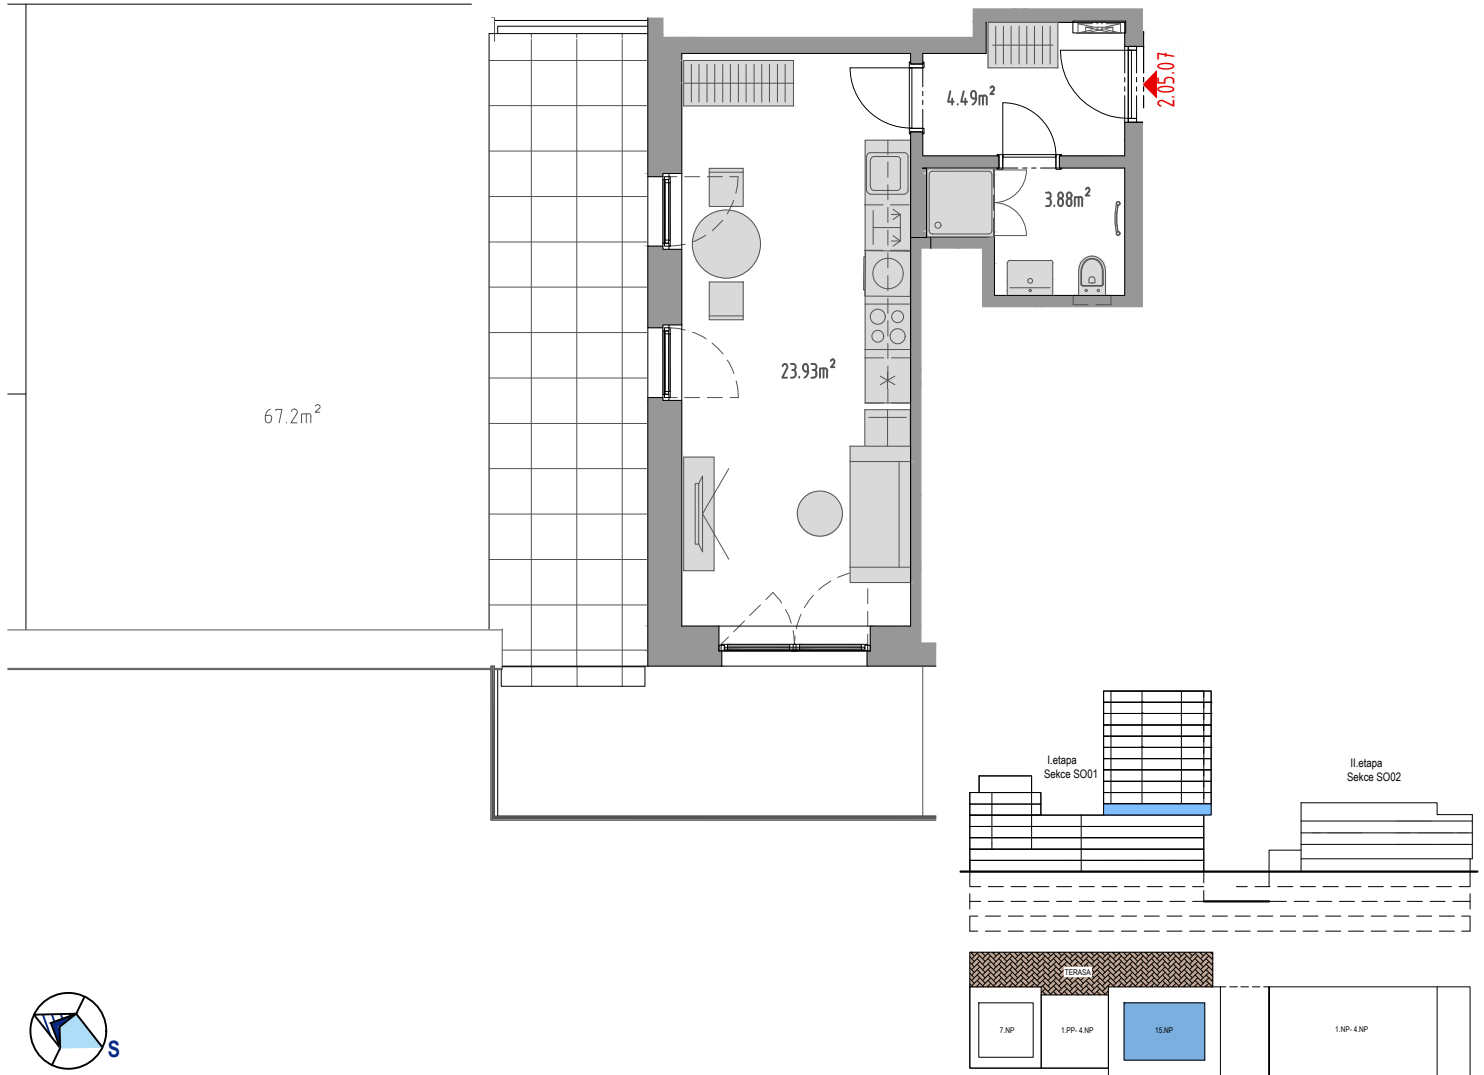

PODLAŽÍ	DISPOZICE	OZNAČENÍ JEDNOTKY	PLOCHA JEDNOTKY	PLOCHA BALKON / TERASA	SKLEP (plocha)
5.NP	1+kk	2.05.07	32,3 m ²	67,2 m ²	P3.05 (3,50 m ²)

www.ponavkatower.cz