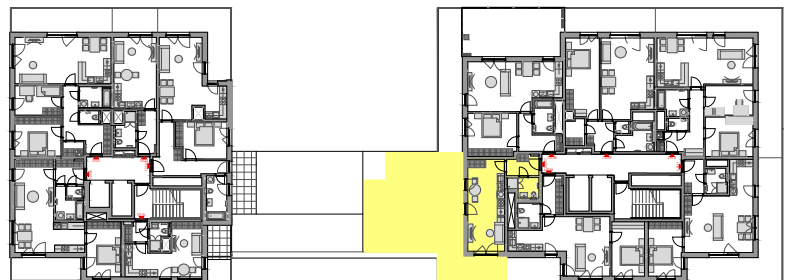

PODLAŽÍ	DISPOZICE	OZNAČENÍ JEDNOTKY	PLOCHA JEDNOTKY	PLOCHA BALKON / TERASA	SKLEP (plocha)
5.NP	1+kk	2.05.07	32,3 m ²	67,2 m ²	P3.05 (3,50 m ²)

www.ponavkatower.cz