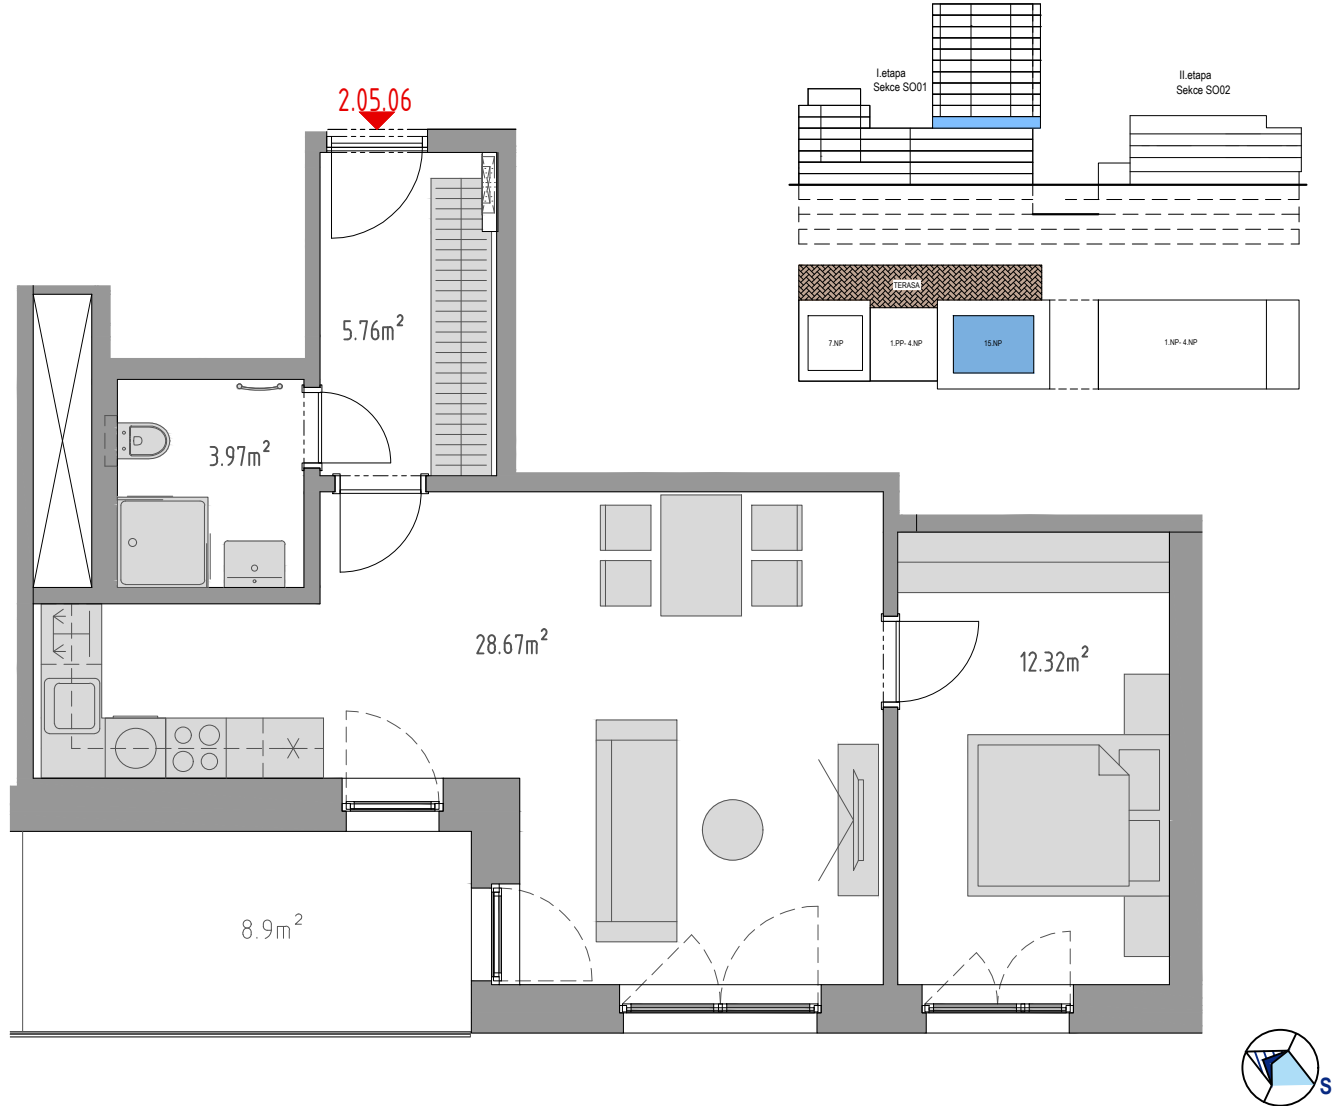

PODLAŽÍ	DISPOZICE	OZNAČENÍ JEDNOTKY	PLOCHA JEDNOTKY	PLOCHA BALKON / TERASA	SKLEP (plocha)
5.NP	2+kk	2.05.06	50,7 m ²	8,9 m ²	P2.30 (4,30 m ²)

www.ponavkatower.cz