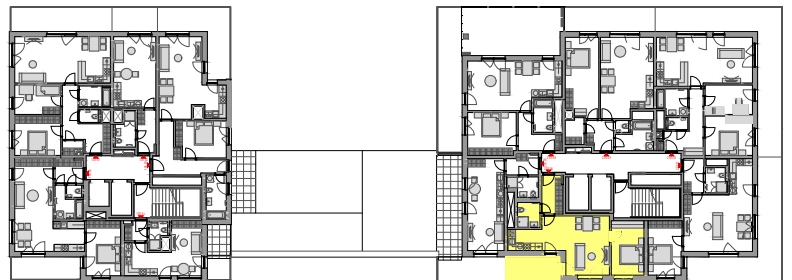

PODLAŽÍ	DISPOZICE	OZNAČENÍ JEDNOTKY	PLOCHA JEDNOTKY	PLOCHA BALKON / TERASA	SKLEP (plocha)
5.NP	2+kk	2.05.06	50,7 m ²	8,9 m ²	P2.30 (4,30 m ²)

www.ponavkatower.cz