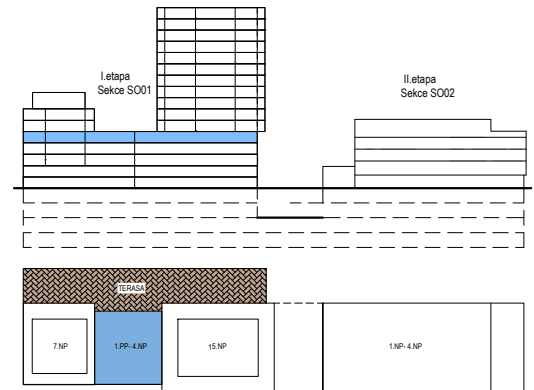

PODLAŽÍ	DISPOZICE	OZNAČENÍ JEDNOTKY	PLOCHA JEDNOTKY	PLOCHA BALKON / TERASA	SKLEP (plocha)
4.NP	1+kk	2.04.11	30,5 m <sup>2</sup>	4,9 m <sup>2</sup>	P3.51 (3,20 m <sup>2</sup> )

[www.ponavkatower.cz](http://www.ponavkatower.cz)