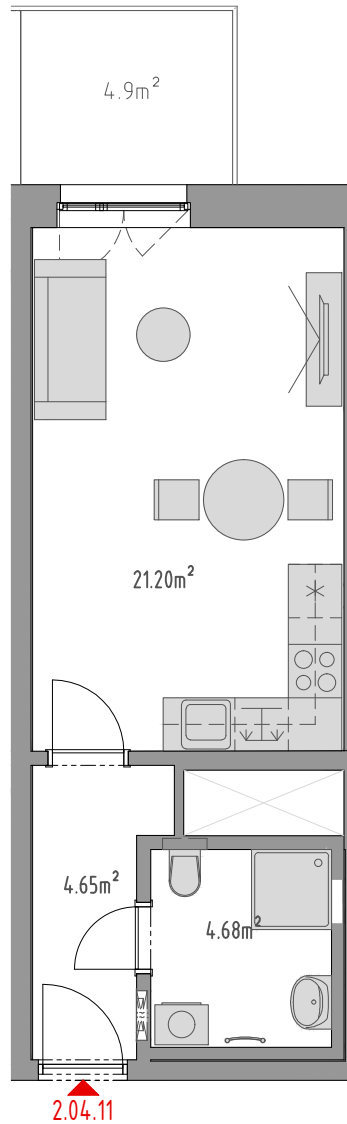

PODLAŽÍ	DISPOZICE	OZNAČENÍ JEDNOTKY	PLOCHA JEDNOTKY	PLOCHA BALKON / TERASA	SKLEP (plocha)
4.NP	1+kk	2.04.11	30,5 m <sup>2</sup>	4,9 m <sup>2</sup>	P3.51 (3,20 m <sup>2</sup> )

[www.ponavkatower.cz](http://www.ponavkatower.cz)