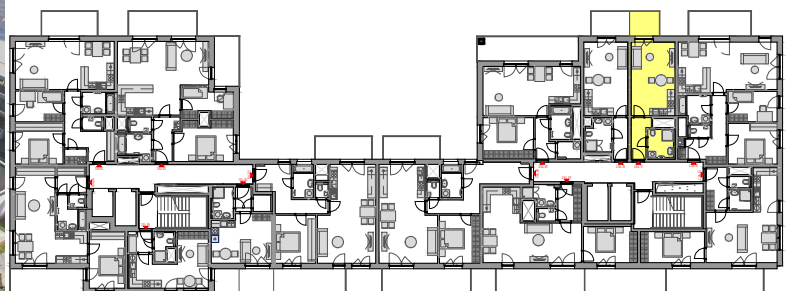

PODLAŽÍ	DISPOZICE	OZNAČENÍ JEDNOTKY	PLOCHA JEDNOTKY	PLOCHA BALKON / TERASA	SKLEP (plocha)
4.NP	1+kk	2.04.11	30,5 m <sup>2</sup>	4,9 m <sup>2</sup>	P3.51 (3,20 m <sup>2</sup> )

[www.ponavkatower.cz](http://www.ponavkatower.cz)