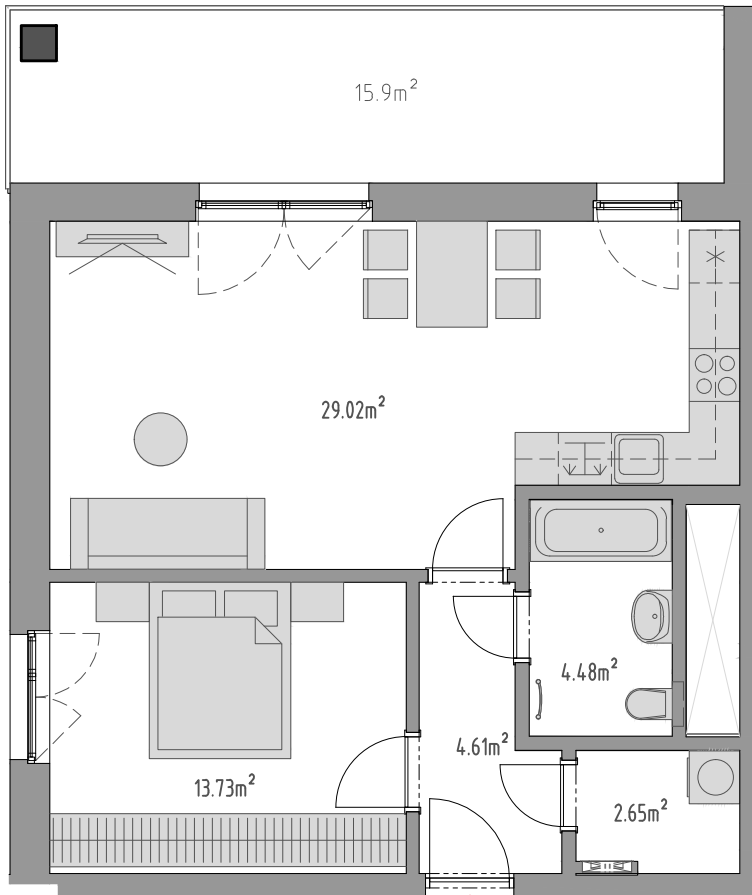

PODLAŽÍ	DISPOZICE	OZNAČENÍ JEDNOTKY	PLOCHA JEDNOTKY	PLOCHA BALKON / TERASA	SKLEP (plocha)
4.NP	2+kk	2.04.09	54,5 m <sup>2</sup>	15,9 m <sup>2</sup>	P2.36 (4,50 m <sup>2</sup> )

2.04.09

[www.ponavkatower.cz](http://www.ponavkatower.cz)