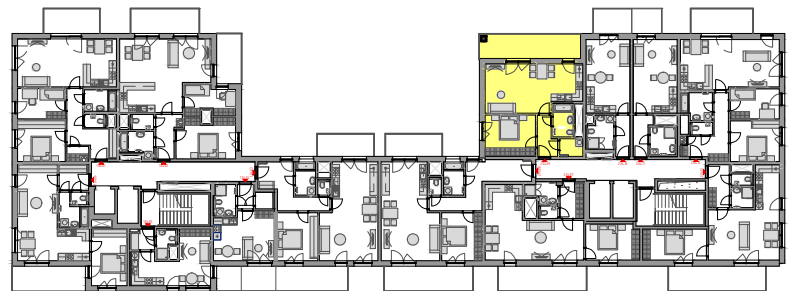

PODLAŽÍ	DISPOZICE	OZNAČENÍ JEDNOTKY	PLOCHA JEDNOTKY	PLOCHA BALKON / TERASA	SKLEP (plocha)
4.NP	2+kk	2.04.09	54,5 m <sup>2</sup>	15,9 m <sup>2</sup>	P2.36 (4,50 m <sup>2</sup> )

2.04.09

[www.ponavkatower.cz](http://www.ponavkatower.cz)