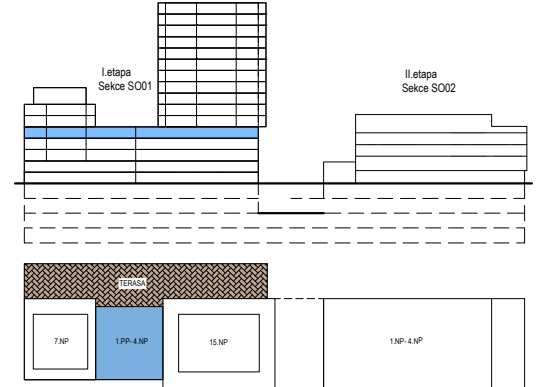

PODLAŽÍ	DISPOZICE	OZNAČENÍ JEDNOTKY	PLOCHA JEDNOTKY	PLOCHA BALKON / TERASA	SKLEP (plocha)
4.NP	2+kk	2.04.09	54,5 m <sup>2</sup>	15,9 m <sup>2</sup>	P2.36 (4,50 m <sup>2</sup> )

2.04.09

[www.ponavkatower.cz](http://www.ponavkatower.cz)