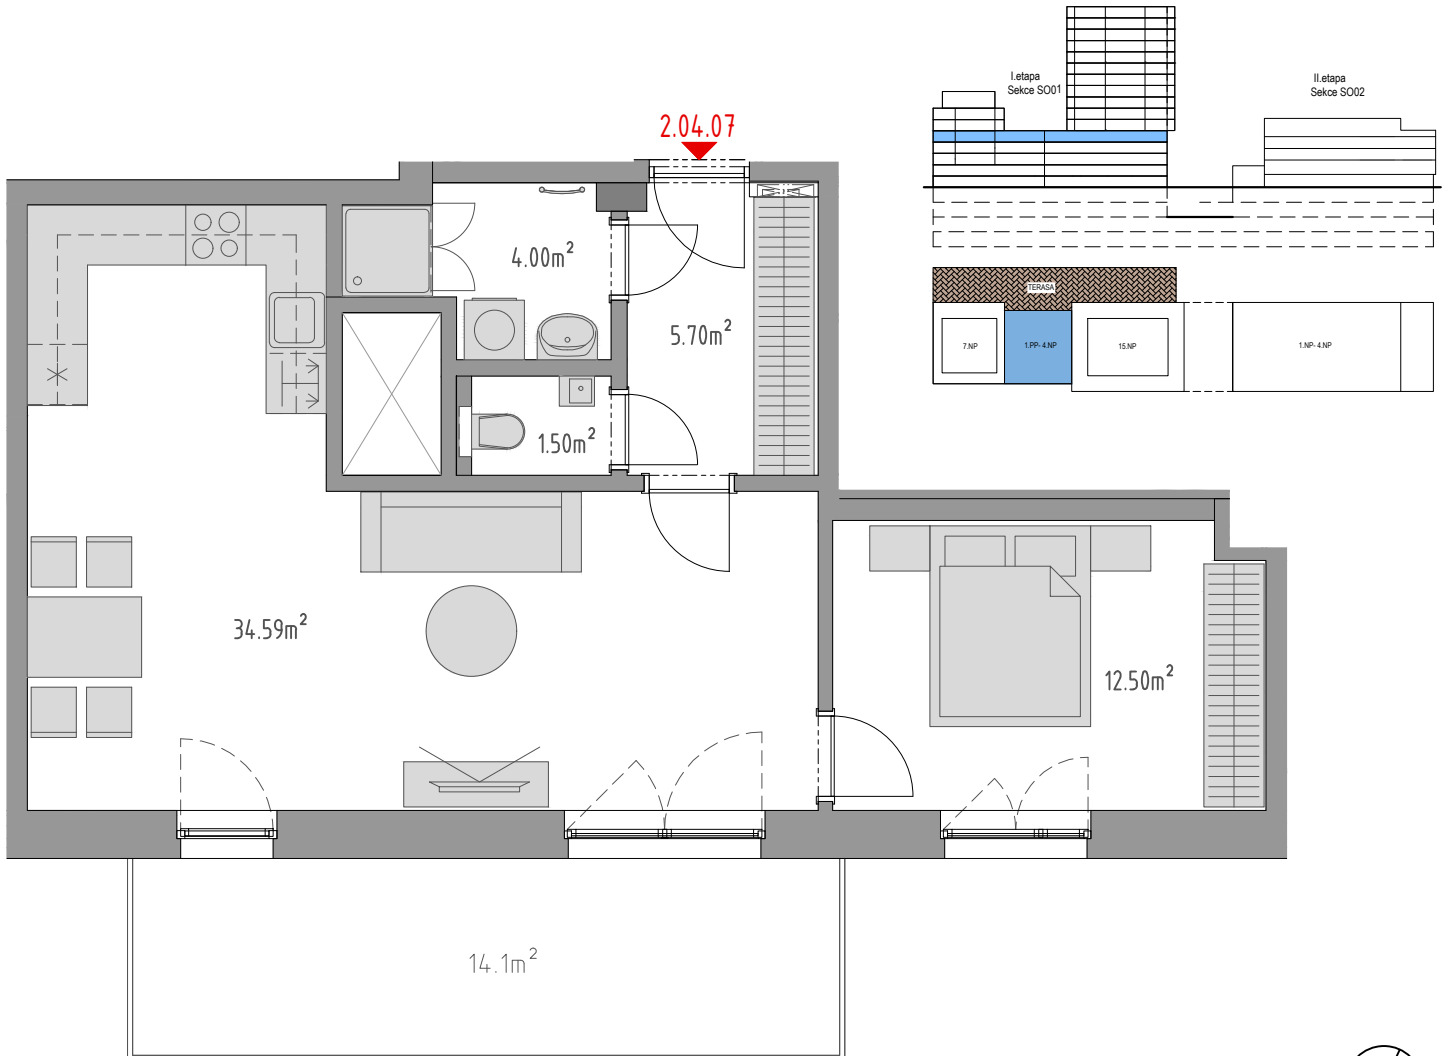

| PODLAŽÍ | DISPOZICE | OZNAČENÍ JEDNOTKY | PLOCHA JEDNOTKY | PLOCHA BALKON / TERASA | SKLEP (plocha) |
|---------|-----------|-------------------|---------------------|------------------------|------------------------------|
| 4.NP | 2+kk | 2.04.07 | 58,3 m ² | 14,1 m ² | P2.38 (4,20 m ²) |