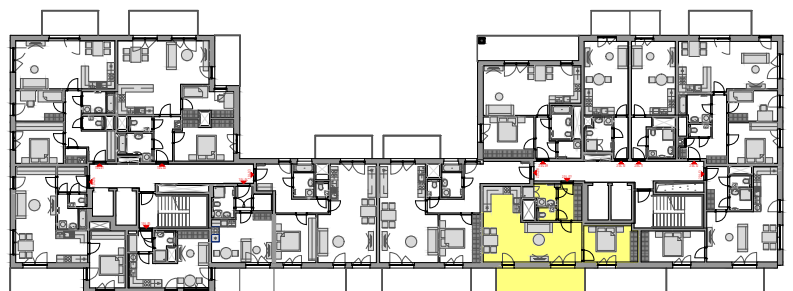

| PODLAŽÍ | DISPOZICE | OZNAČENÍ JEDNOTKY | PLOCHA JEDNOTKY | PLOCHA BALKON / TERASA | SKLEP (plocha) |
|---------|-----------|-------------------|---------------------|------------------------|------------------------------|
| 4.NP | 2+kk | 2.04.07 | 58,3 m ² | 14,1 m ² | P2.38 (4,20 m ²) |