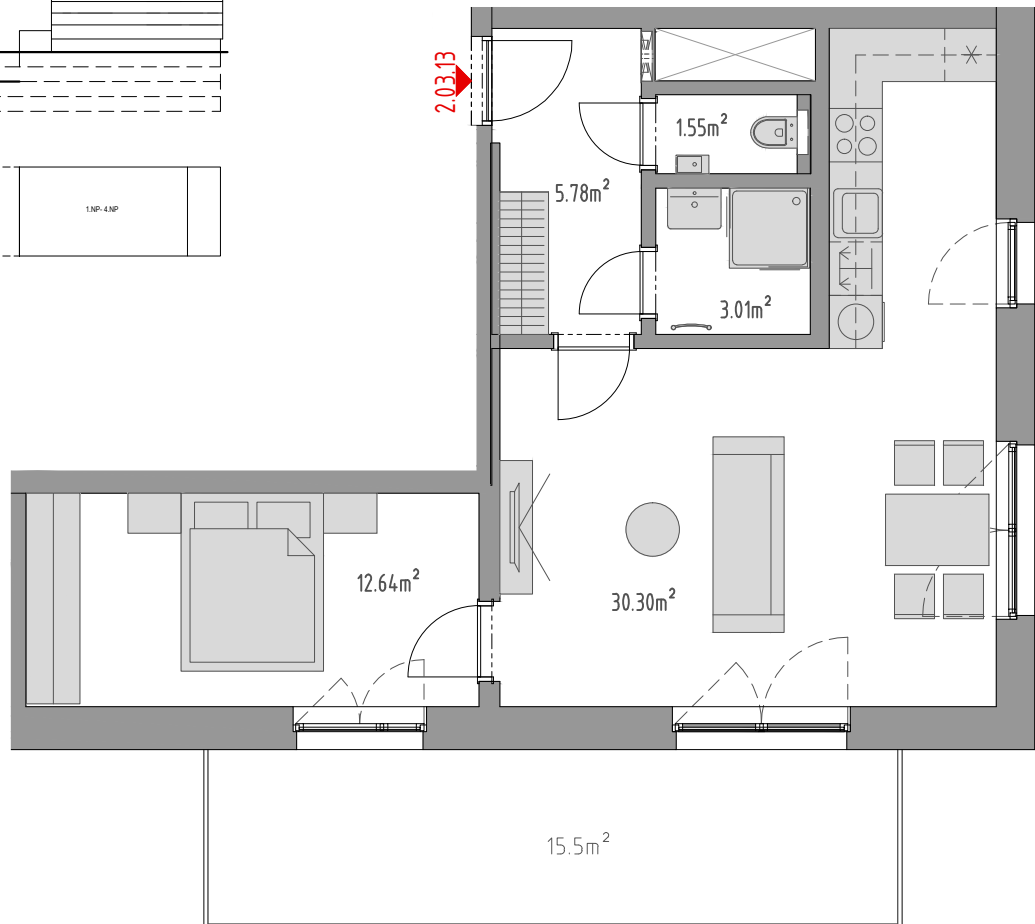

PODLAŽÍ	DISPOZICE	OZNAČENÍ JEDNOTKY	PLOCHA JEDNOTKY	PLOCHA BALKON / TERASA	SKLEP (plocha)
3.NP	2+kk	2.03.13	53,3 m <sup>2</sup>	15,5 m <sup>2</sup>	P2.43 (4,70 m <sup>2</sup> )

[www.ponavkatower.cz](http://www.ponavkatower.cz)