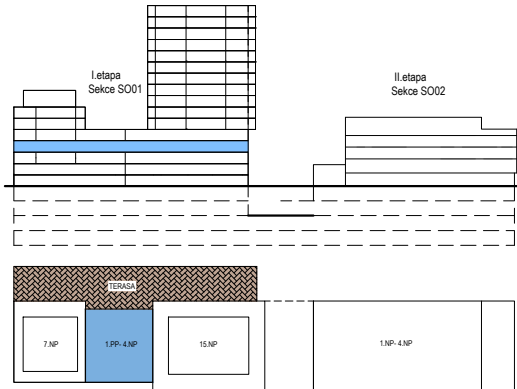

PODLAŽÍ	DISPOZICE	OZNAČENÍ JEDNOTKY	PLOCHA JEDNOTKY	PLOCHA BALKON / TERASA	SKLEP (plocha)
3.NP	2+kk	2.03.13	53,3 m <sup>2</sup>	15,5 m <sup>2</sup>	P2.43 (4,70 m <sup>2</sup> )

[www.ponavkatower.cz](http://www.ponavkatower.cz)