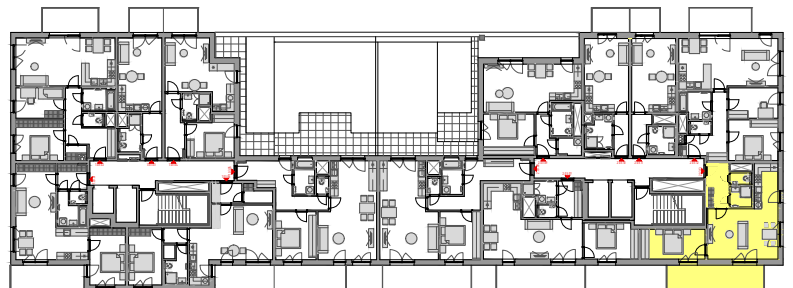

PODLAŽÍ	DISPOZICE	OZNAČENÍ JEDNOTKY	PLOCHA JEDNOTKY	PLOCHA BALKON / TERASA	SKLEP (plocha)
3.NP	2+kk	2.03.13	53,3 m <sup>2</sup>	15,5 m <sup>2</sup>	P2.43 (4,70 m <sup>2</sup> )

[www.ponavkatower.cz](http://www.ponavkatower.cz)