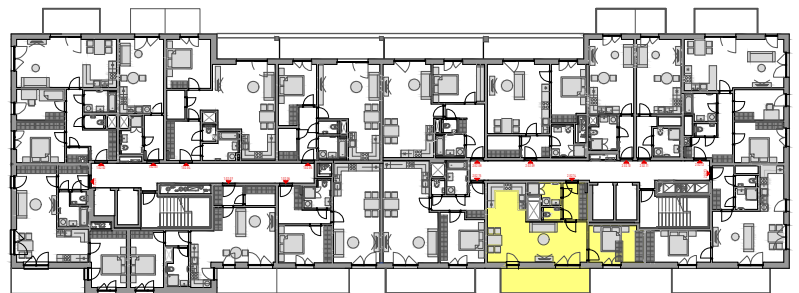

PODLAŽÍ	DISPOZICE	OZNAČENÍ JEDNOTKY	PLOCHA JEDNOTKY	PLOCHA BALKON / TERASA	SKLEP (plocha)
2.NP	2+kk	2.02.14	59 m ²	14,1 m ²	P3.54 (4,00 m ²)

www.ponavkatower.cz