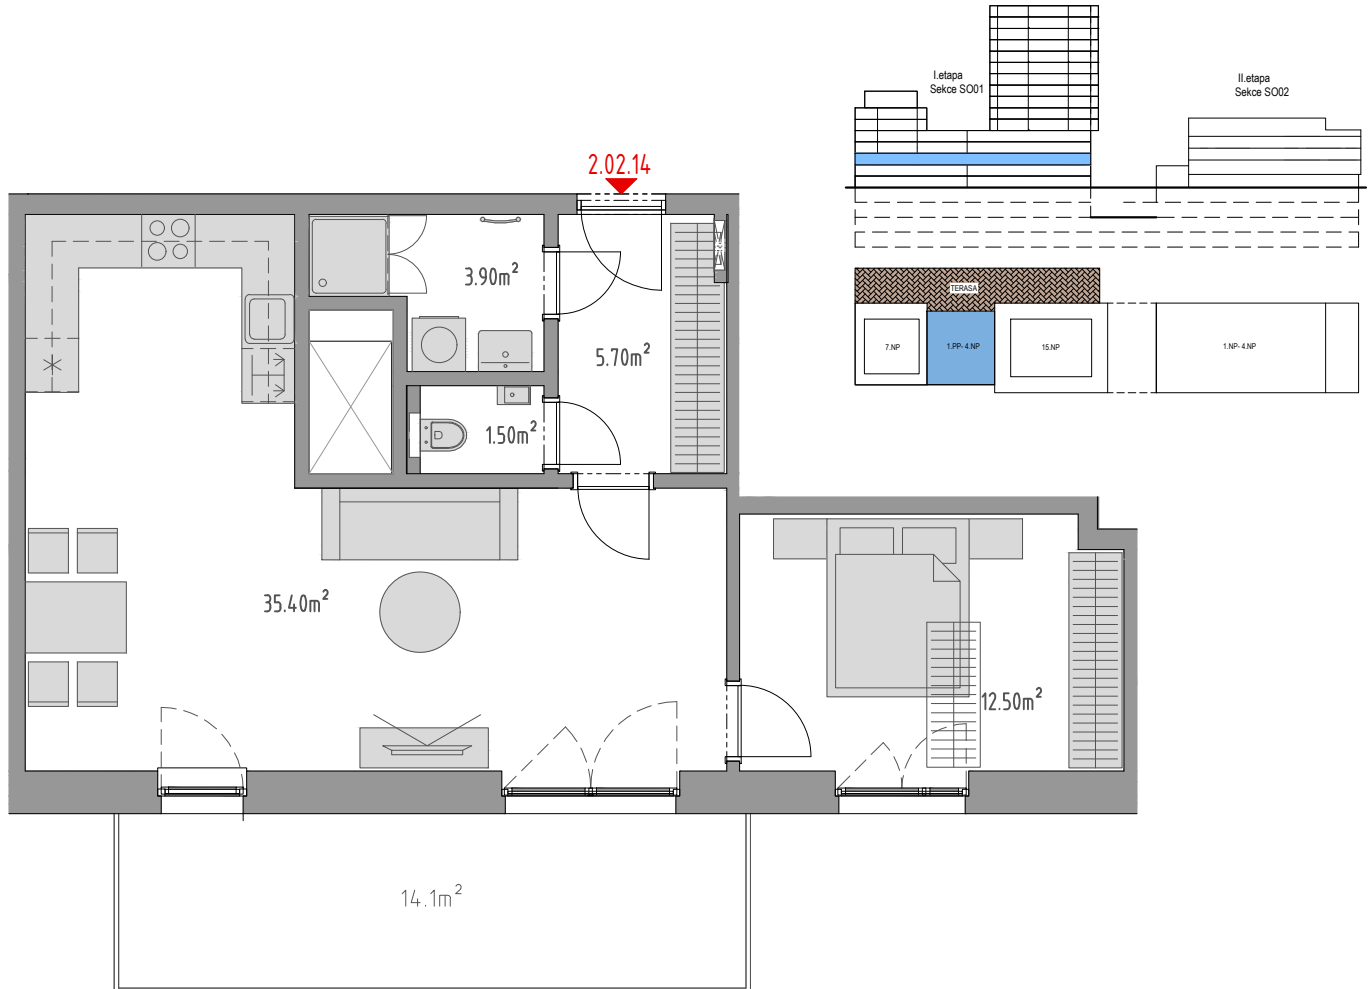

PODLAŽÍ	DISPOZICE	OZNAČENÍ JEDNOTKY	PLOCHA JEDNOTKY	PLOCHA BALKON / TERASA	SKLEP (plocha)
2.NP	2+kk	2.02.14	59 m ²	14,1 m ²	P3.54 (4,00 m ²)

www.ponavkatower.cz