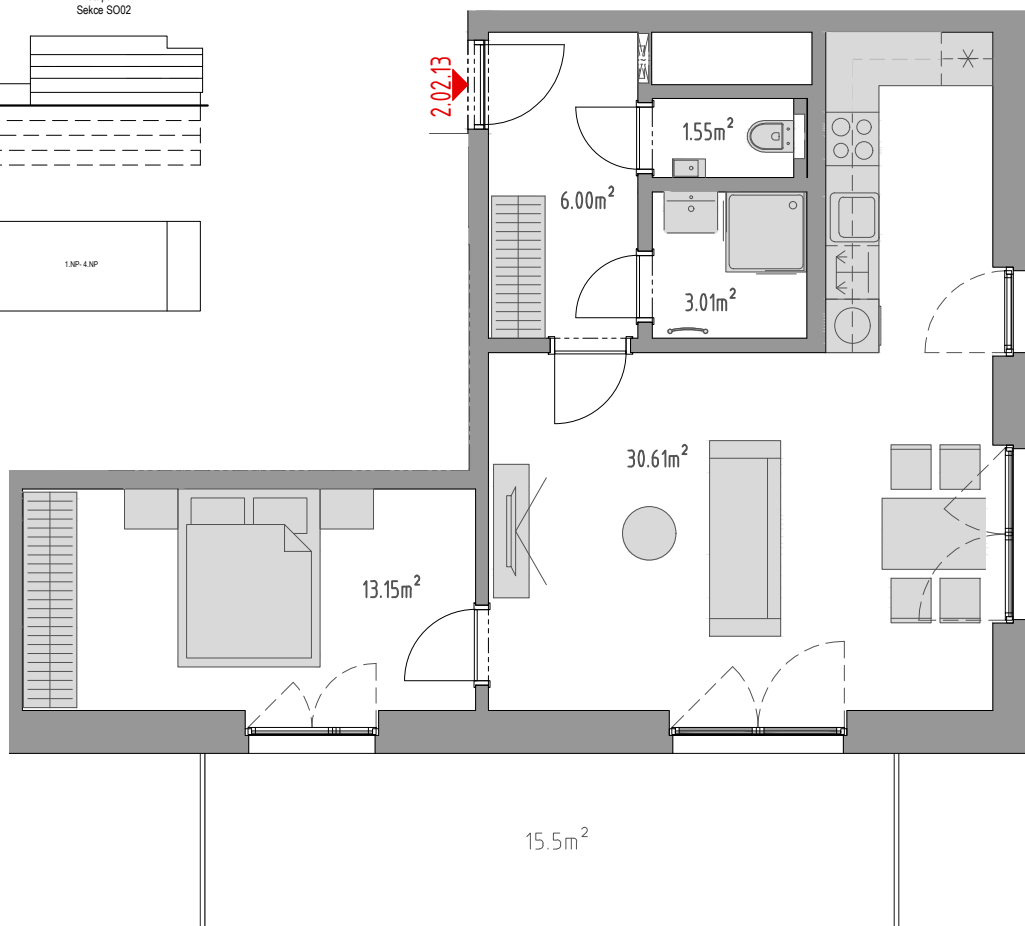

PODLAŽÍ	DISPOZICE	OZNAČENÍ JEDNOTKY	PLOCHA JEDNOTKY	PLOCHA BALKON / TERASA	SKLEP (plocha)
2.NP	2+kk	2.02.13	54,3 m ²	15,5 m ²	P3.88 (4,30 m ²)

www.ponavkatower.cz