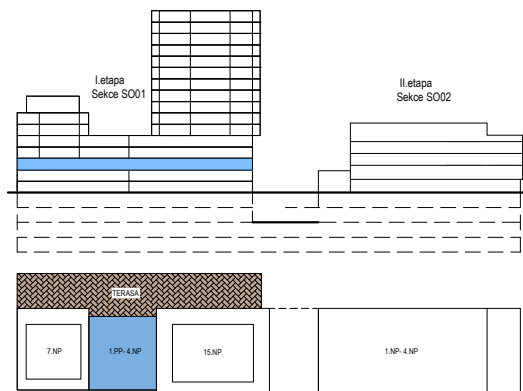

PODLAŽÍ	DISPOZICE	OZNAČENÍ JEDNOTKY	PLOCHA JEDNOTKY	PLOCHA BALKON / TERASA	SKLEP (plocha)
2.NP	2+kk	2.02.13	54,3 m ²	15,5 m ²	P3.88 (4,30 m ²)

www.ponavkatower.cz