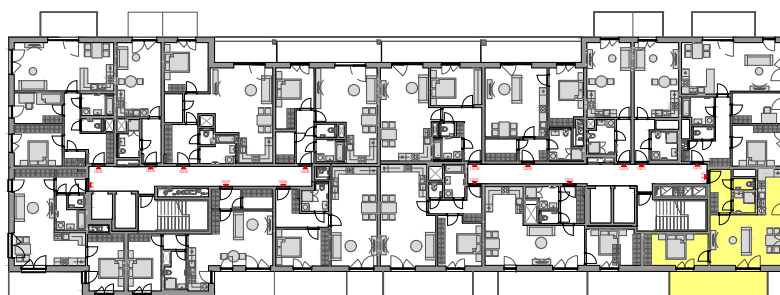

PODLAŽÍ	DISPOZICE	OZNAČENÍ JEDNOTKY	PLOCHA JEDNOTKY	PLOCHA BALKON / TERASA	SKLEP (plocha)
2.NP	2+kk	2.02.13	54,3 m ²	15,5 m ²	P3.88 (4,30 m ²)

www.ponavkatower.cz