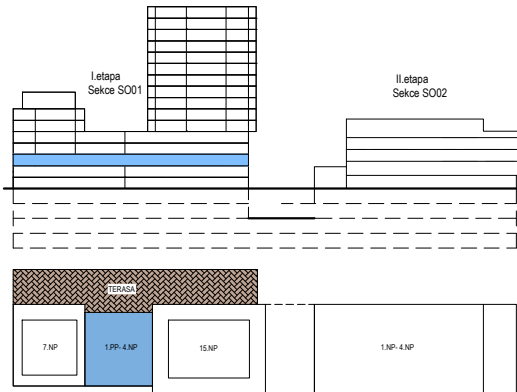

PODLAŽÍ	DISPOZICE	OZNAČENÍ JEDNOTKY	PLOCHA JEDNOTKY	PLOCHA BALKON / TERASA	SKLEP (plocha)
2.NP	2+kk	2.02.09	54,5 m <sup>2</sup>	13,2 m <sup>2</sup>	P3.85 (3,90 m <sup>2</sup> )

[www.ponavkatower.cz](http://www.ponavkatower.cz)