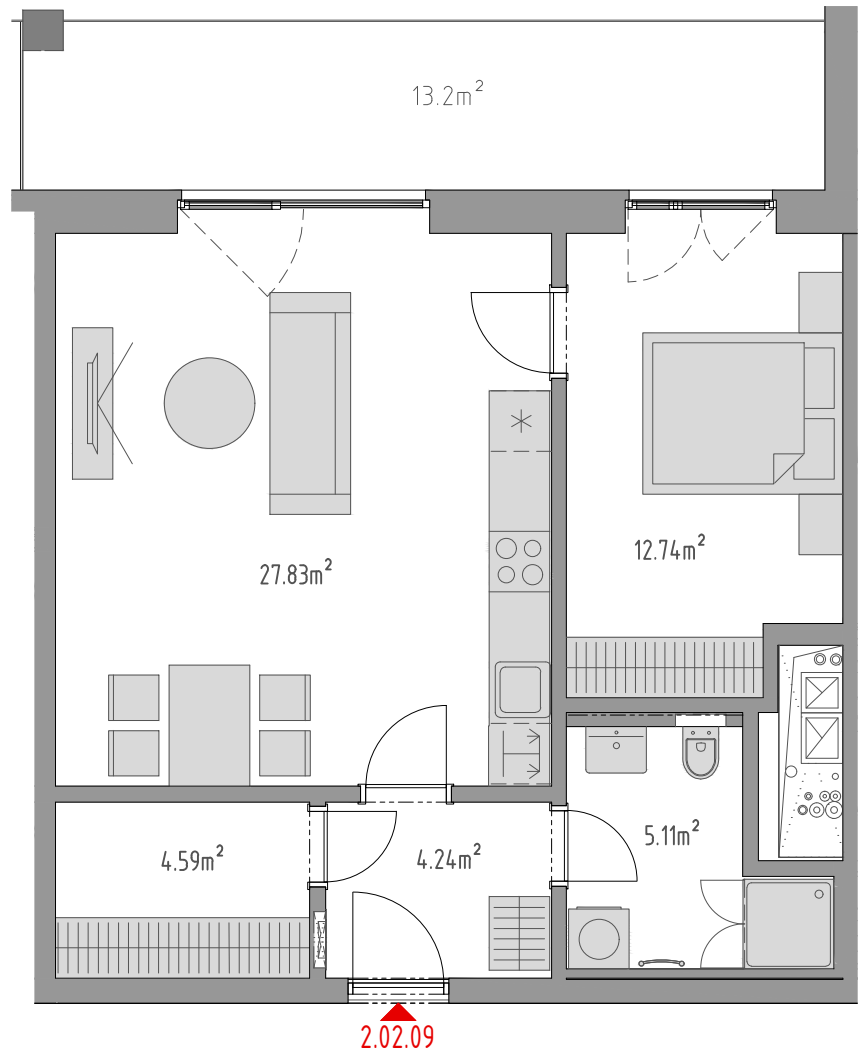

PODLAŽÍ	DISPOZICE	OZNAČENÍ JEDNOTKY	PLOCHA JEDNOTKY	PLOCHA BALKON / TERASA	SKLEP (plocha)
2.NP	2+kk	2.02.09	54,5 m <sup>2</sup>	13,2 m <sup>2</sup>	P3.85 (3,90 m <sup>2</sup> )

[www.ponavkatower.cz](http://www.ponavkatower.cz)