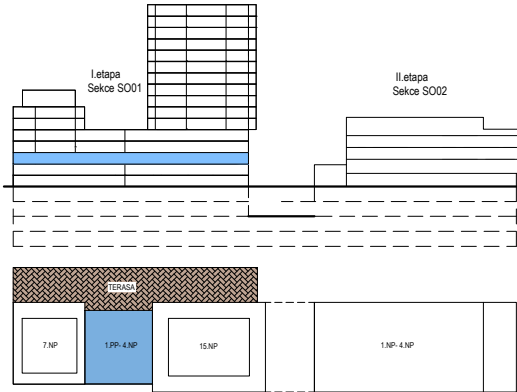

| PODLAŽÍ | DISPOZICE | OZNAČENÍ JEDNOTKY | PLOCHA JEDNOTKY     | PLOCHA BALKON / TERASA | SKLEP (plocha)               |
|---------|-----------|-------------------|---------------------|------------------------|------------------------------|
| 2.NP    | 2+kk      | 2.02.08           | 57,8 m <sup>2</sup> | 13,8 m <sup>2</sup>    | P3.84 (3,90 m <sup>2</sup> ) |