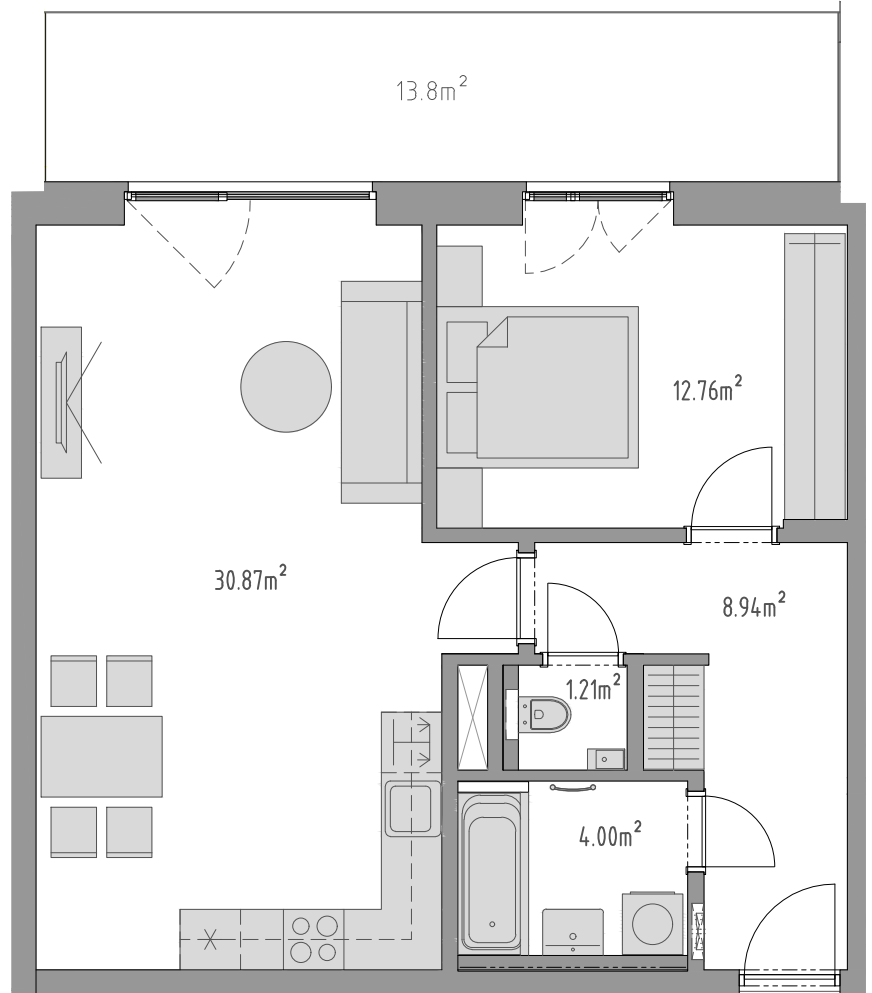

| PODLAŽÍ | DISPOZICE | OZNAČENÍ JEDNOTKY | PLOCHA JEDNOTKY     | PLOCHA BALKON / TERASA | SKLEP (plocha)               |
|---------|-----------|-------------------|---------------------|------------------------|------------------------------|
| 2.NP    | 2+kk      | 2.02.08           | 57,8 m <sup>2</sup> | 13,8 m <sup>2</sup>    | P3.84 (3,90 m <sup>2</sup> ) |