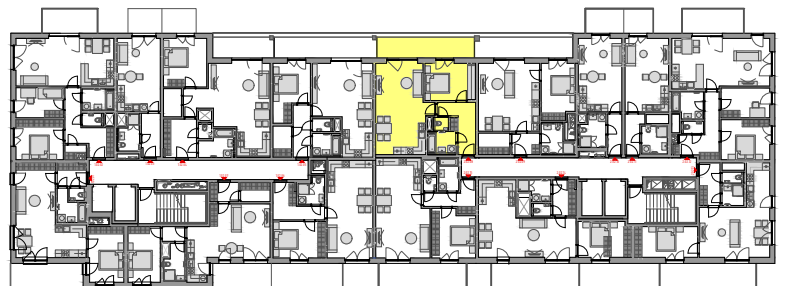

www.ponavkatower.cz