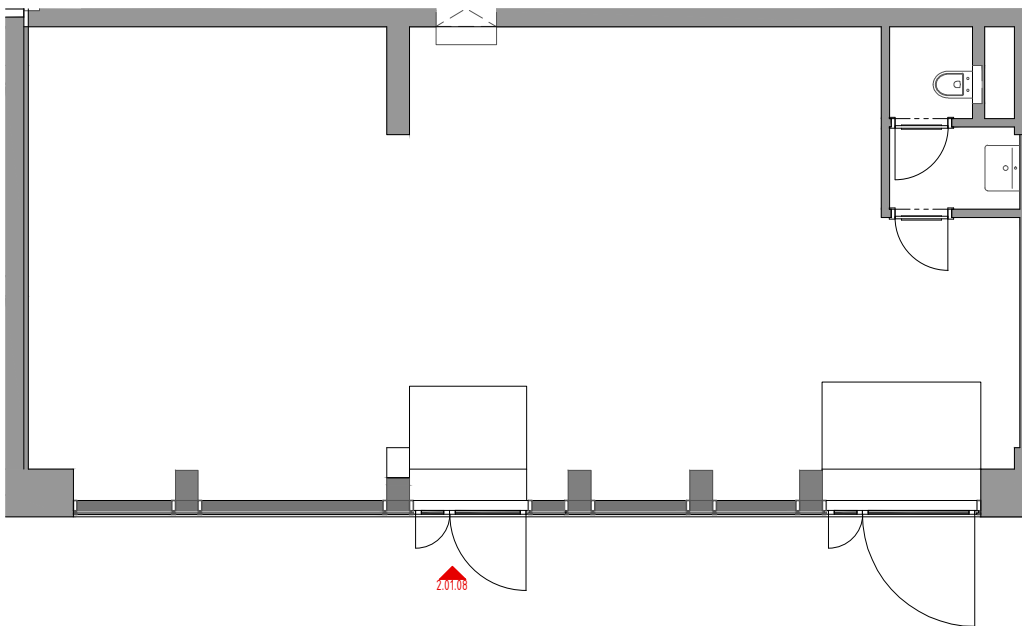

PODLAŽÍ	OZNAČENÍ JEDNOTKY	PLOCHA JEDNOTKY
1.PP	1.1P.01	77,5 m ²

www.ponavkatower.cz