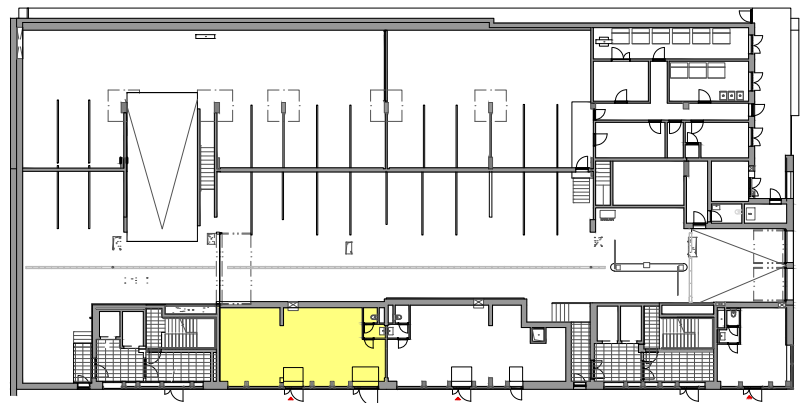

PODLAŽÍ	OZNAČENÍ JEDNOTKY	PLOCHA JEDNOTKY
1.PP	1.1P.01	77,5 m ²

www.ponavkatower.cz