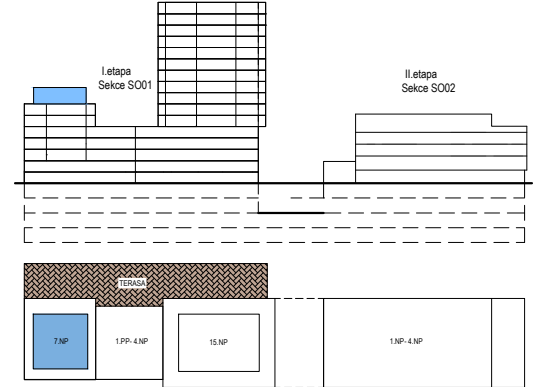

PODLAŽÍ	DISPOZICE	OZNAČENÍ JEDNOTKY	PLOCHA JEDNOTKY	PLOCHA BALKON / TERASA	SKLEP (plocha)
7.NP	3+kk	1.07.01	75,5 m ²	100,1 m ²	P2.67 (4,60 m ²)

www.ponavkatower.cz