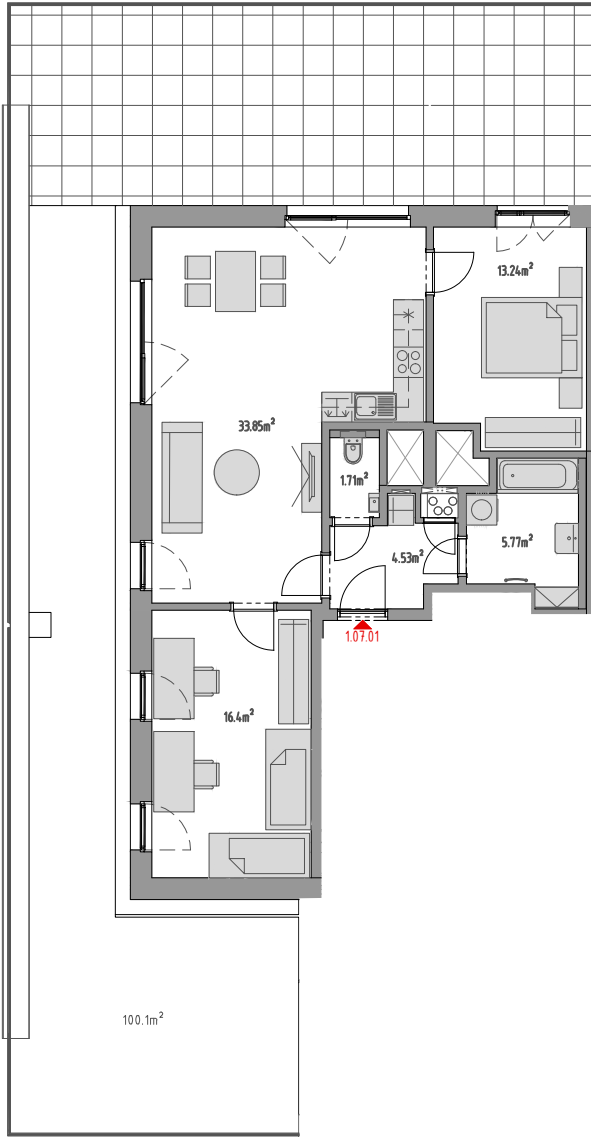

PODLAŽÍ	DISPOZICE	OZNAČENÍ JEDNOTKY	PLOCHA JEDNOTKY	PLOCHA BALKON / TERASA	SKLEP (plocha)
7.NP	3+kk	1.07.01	75,5 m ²	100,1 m ²	P2.67 (4,60 m ²)

www.ponavkatower.cz