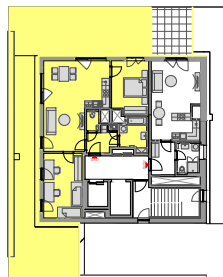

PODLAŽÍ	DISPOZICE	OZNAČENÍ JEDNOTKY	PLOCHA JEDNOTKY	PLOCHA BALKON / TERASA	SKLEP (plocha)
7.NP	3+kk	1.07.01	75,5 m ²	100,1 m ²	P2.67 (4,60 m ²)

www.ponavkatower.cz