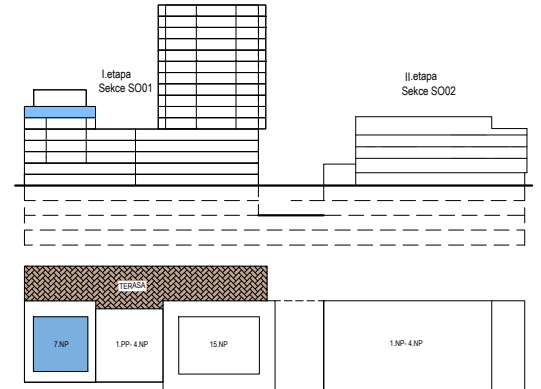

PODLAŽÍ	DISPOZICE	OZNAČENÍ JEDNOTKY	PLOCHA JEDNOTKY	PLOCHA BALKON / TERASA	SKLEP (plocha)
6.NP	3+kk	1.06.01	72,9 m <sup>2</sup>	16,6 m <sup>2</sup>	P2.25 (6,20 m <sup>2</sup> )

[www.ponavkatower.cz](http://www.ponavkatower.cz)