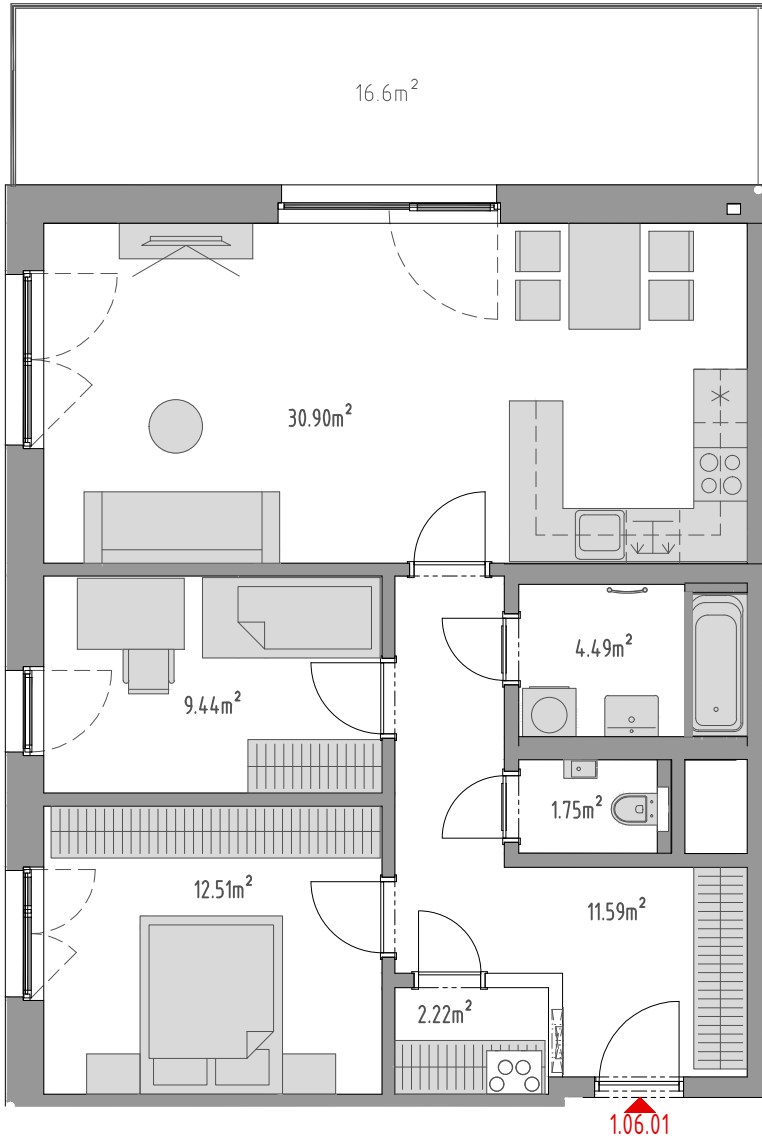

PODLAŽÍ	DISPOZICE	OZNAČENÍ JEDNOTKY	PLOCHA JEDNOTKY	PLOCHA BALKON / TERASA	SKLEP (plocha)
6.NP	3+kk	1.06.01	72,9 m <sup>2</sup>	16,6 m <sup>2</sup>	P2.25 (6,20 m <sup>2</sup> )

[www.ponavkatower.cz](http://www.ponavkatower.cz)