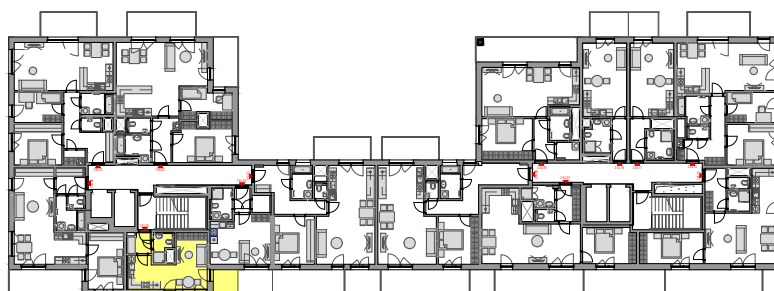

PODLAŽÍ	DISPOZICE	OZNAČENÍ JEDNOTKY	PLOCHA JEDNOTKY	PLOCHA BALKON / TERASA	SKLEP (plocha)
4.NP	1+kk	1.04.05	26,6 m ²	3,9 m ²	P3.52 (3,00 m ²)

www.ponavkatower.cz