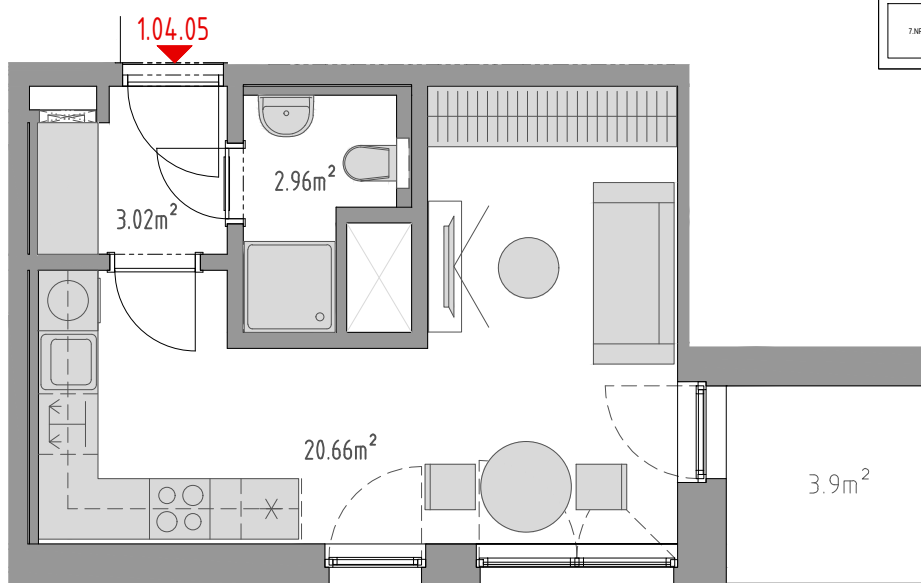

PODLAŽÍ	DISPOZICE	OZNAČENÍ JEDNOTKY	PLOCHA JEDNOTKY	PLOCHA BALKON / TERASA	SKLEP (plocha)
4.NP	1+kk	1.04.05	26,6 m ²	3,9 m ²	P3.52 (3,00 m ²)

www.ponavkatower.cz