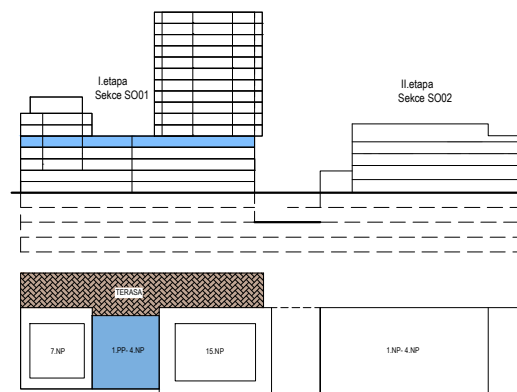

PODLAŽÍ	DISPOZICE	OZNAČENÍ JEDNOTKY	PLOCHA JEDNOTKY	PLOCHA BALKON / TERASA	SKLEP (plocha)
4.NP	1+kk	1.04.05	26,6 m ²	3,9 m ²	P3.52 (3,00 m ²)

www.ponavkatower.cz