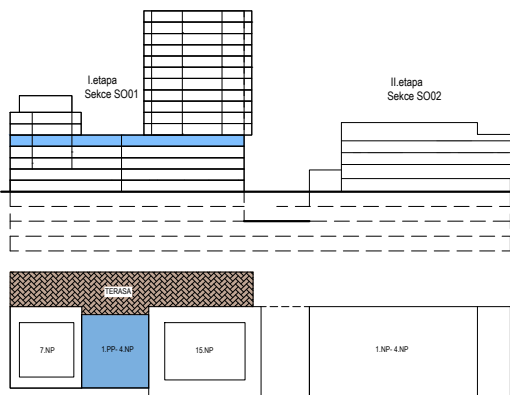

PODLAŽÍ	DISPOZICE	OZNAČENÍ JEDNOTKY	PLOCHA JEDNOTKY	PLOCHA BALKON / TERASA	SKLEP (plocha)
4.NP	2+kk	1.04.03	64,3 m ²	11,4 m ² / 8,9 m ²	P2.40 (5,10 m ²)

www.ponavkatower.cz