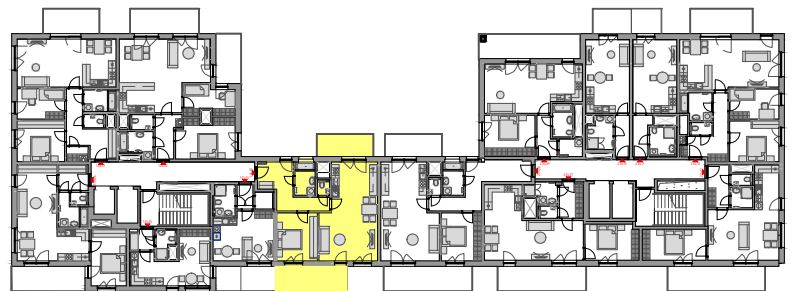

PODLAŽÍ	DISPOZICE	OZNAČENÍ JEDNOTKY	PLOCHA JEDNOTKY	PLOCHA BALKON / TERASA	SKLEP (plocha)
4.NP	2+kk	1.04.03	64,3 m ²	11,4 m ² / 8,9 m ²	P2.40 (5,10 m ²)

www.ponavkatower.cz