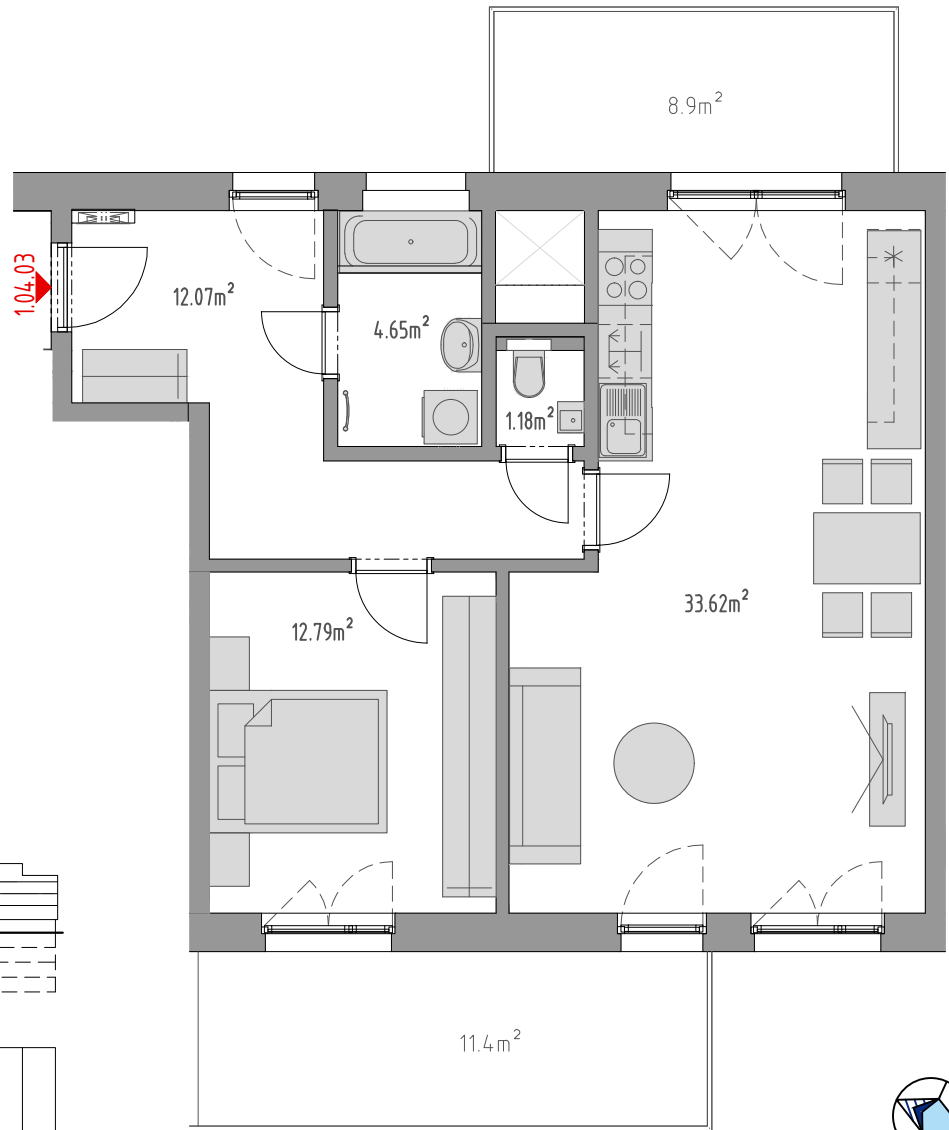

PODLAŽÍ	DISPOZICE	OZNAČENÍ JEDNOTKY	PLOCHA JEDNOTKY	PLOCHA BALKON / TERASA	SKLEP (plocha)
4.NP	2+kk	1.04.03	64,3 m ²	11,4 m ² / 8,9 m ²	P2.40 (5,10 m ²)

www.ponavkatower.cz