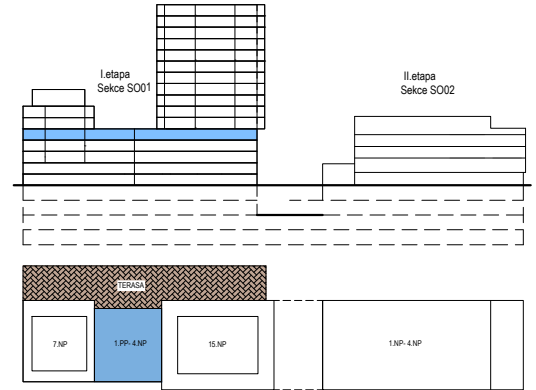

PODLAŽÍ	DISPOZICE	OZNAČENÍ JEDNOTKY	PLOCHA JEDNOTKY	PLOCHA BALKON / TERASA	SKLEP (plocha)
4.NP	3+kk	1.04.02	76 m ²	7,9 m ² / 11 m ²	P2.41 (5,40 m ²)

1.04.02

www.ponavkatower.cz