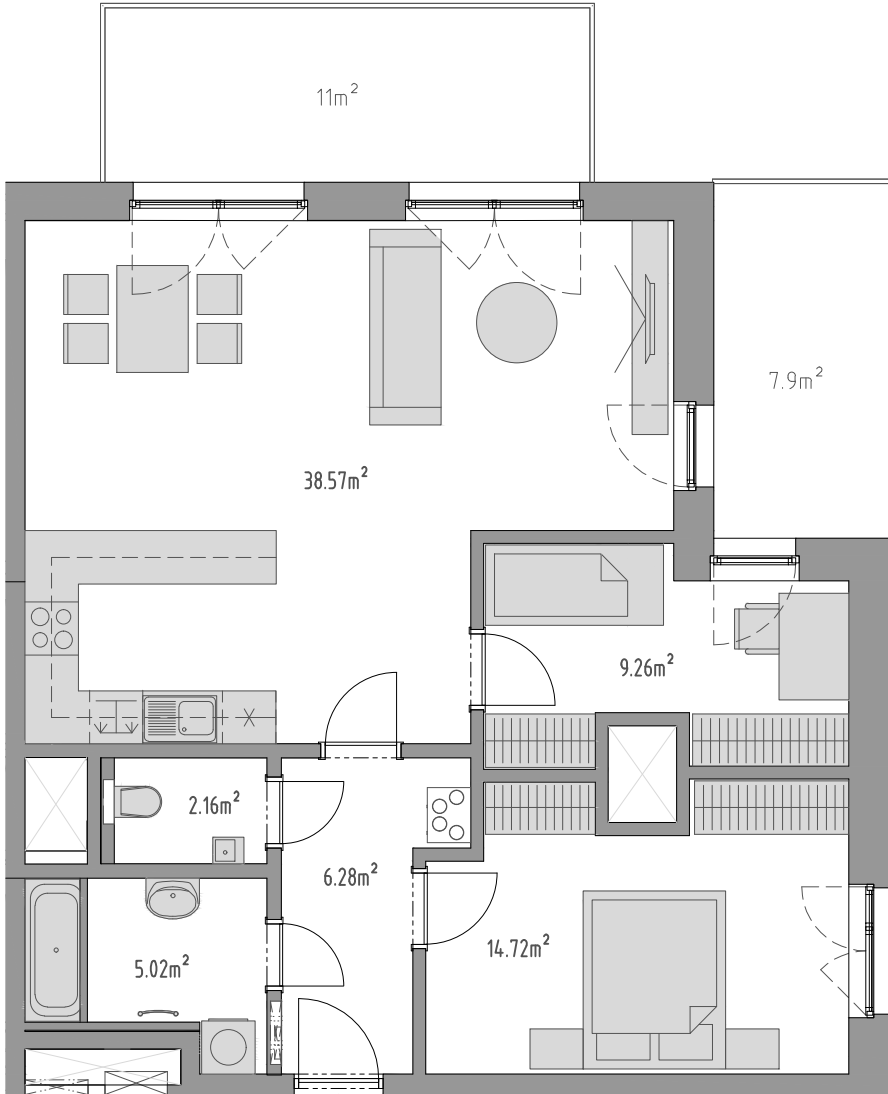

PODLAŽÍ	DISPOZICE	OZNAČENÍ JEDNOTKY	PLOCHA JEDNOTKY	PLOCHA BALKON / TERASA	SKLEP (plocha)
4.NP	3+kk	1.04.02	76 m ²	7,9 m ² / 11 m ²	P2.41 (5,40 m ²)

1.04.02

www.ponavkatower.cz