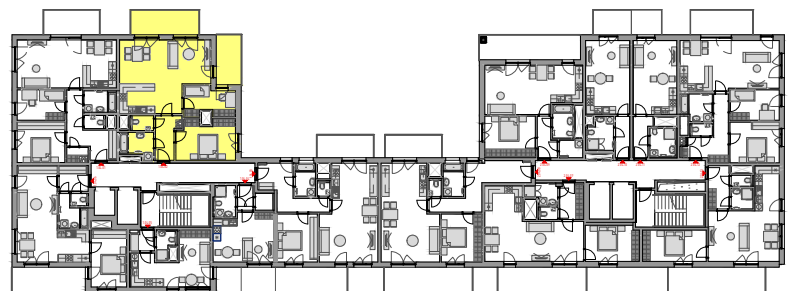

PODLAŽÍ	DISPOZICE	OZNAČENÍ JEDNOTKY	PLOCHA JEDNOTKY	PLOCHA BALKON / TERASA	SKLEP (plocha)
4.NP	3+kk	1.04.02	76 m ²	7,9 m ² / 11 m ²	P2.41 (5,40 m ²)

1.04.02

www.ponavkatower.cz