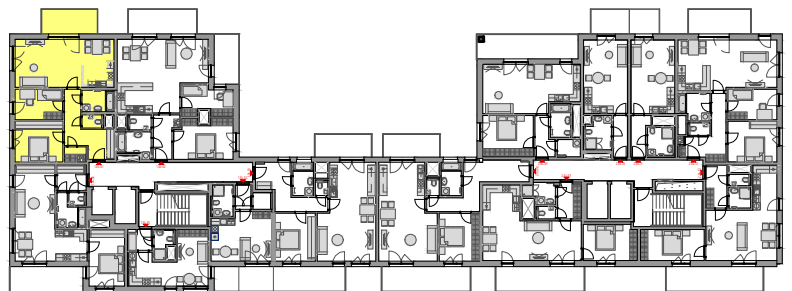

PODLAŽÍ	DISPOZICE	OZNAČENÍ JEDNOTKY	PLOCHA JEDNOTKY	PLOCHA BALKON / TERASA	SKLEP (plocha)
4.NP	3+kk	1.04.01	73,2 m <sup>2</sup>	8,9 m <sup>2</sup>	P2.42 (4,40 m <sup>2</sup> )

[www.ponavkatower.cz](http://www.ponavkatower.cz)