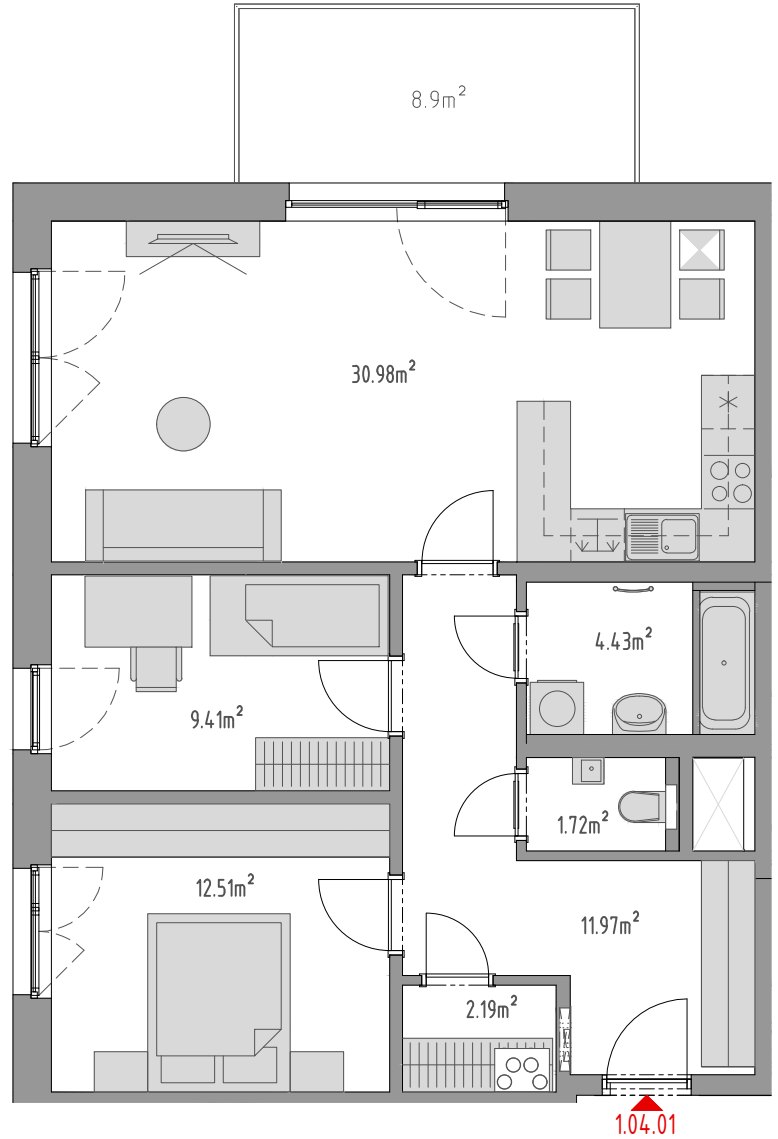

PODLAŽÍ	DISPOZICE	OZNAČENÍ JEDNOTKY	PLOCHA JEDNOTKY	PLOCHA BALKON / TERASA	SKLEP (plocha)
4.NP	3+kk	1.04.01	73,2 m <sup>2</sup>	8,9 m <sup>2</sup>	P2.42 (4,40 m <sup>2</sup> )

[www.ponavkatower.cz](http://www.ponavkatower.cz)