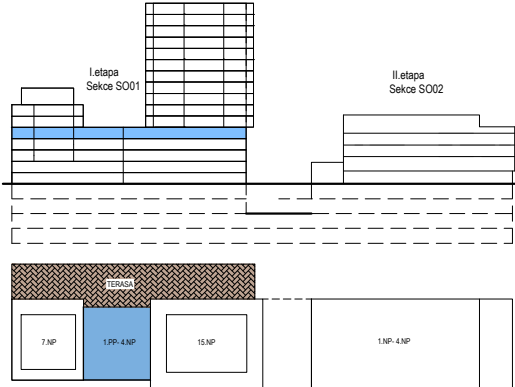

PODLAŽÍ	DISPOZICE	OZNAČENÍ JEDNOTKY	PLOCHA JEDNOTKY	PLOCHA BALKON / TERASA	SKLEP (plocha)
4.NP	3+kk	1.04.01	73,2 m <sup>2</sup>	8,9 m <sup>2</sup>	P2.42 (4,40 m <sup>2</sup> )

[www.ponavkatower.cz](http://www.ponavkatower.cz)