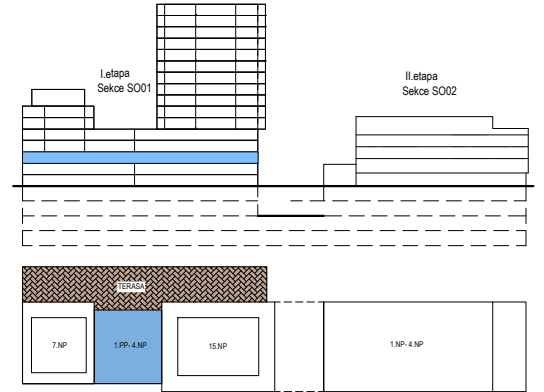

PODLAŽÍ	DISPOZICE	OZNAČENÍ JEDNOTKY	PLOCHA JEDNOTKY	PLOCHA BALKON / TERASA	SKLEP (plocha)
2.NP	2+kk	1.02.05	58,3 m ²	14,3 m ²	P3.105 (3,50 m ²)

www.ponavkatower.cz