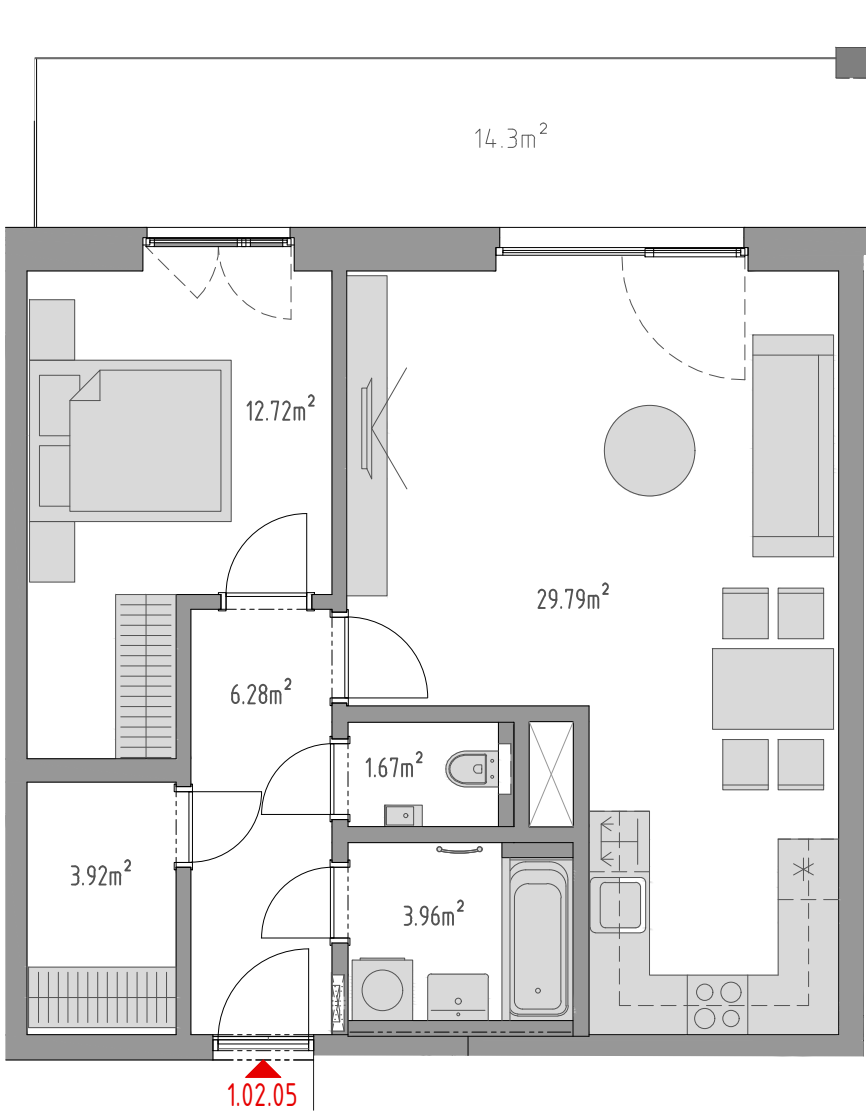

PODLAŽÍ	DISPOZICE	OZNAČENÍ JEDNOTKY	PLOCHA JEDNOTKY	PLOCHA BALKON / TERASA	SKLEP (plocha)
2.NP	2+kk	1.02.05	58,3 m ²	14,3 m ²	P3.105 (3,50 m ²)

www.ponavkatower.cz