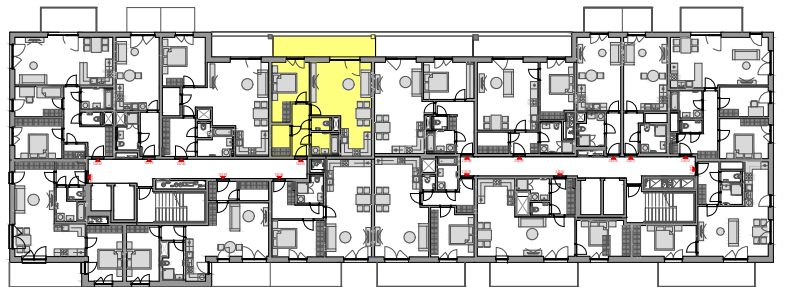

PODLAŽÍ	DISPOZICE	OZNAČENÍ JEDNOTKY	PLOCHA JEDNOTKY	PLOCHA BALKON / TERASA	SKLEP (plocha)
2.NP	2+kk	1.02.05	58,3 m ²	14,3 m ²	P3.105 (3,50 m ²)

www.ponavkatower.cz