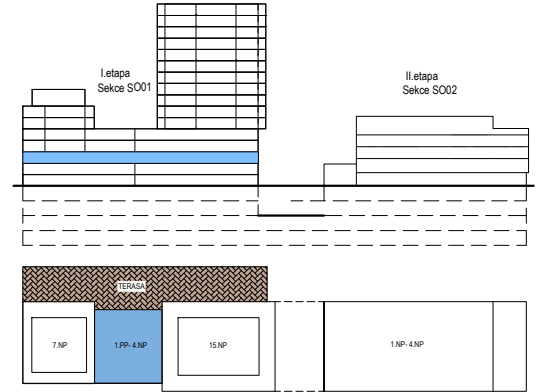

| PODLAŽÍ | DISPOZICE | OZNAČENÍ JEDNOTKY | PLOCHA JEDNOTKY | PLOCHA BALKON / TERASA | SKLEP (plocha) |
|---------|-----------|-------------------|---------------------|------------------------|------------------------------|
| 2.NP | 3+kk | 1.02.02 | 73,1 m ² | 8,9 m ² | P3.86 (5,80 m ²) |