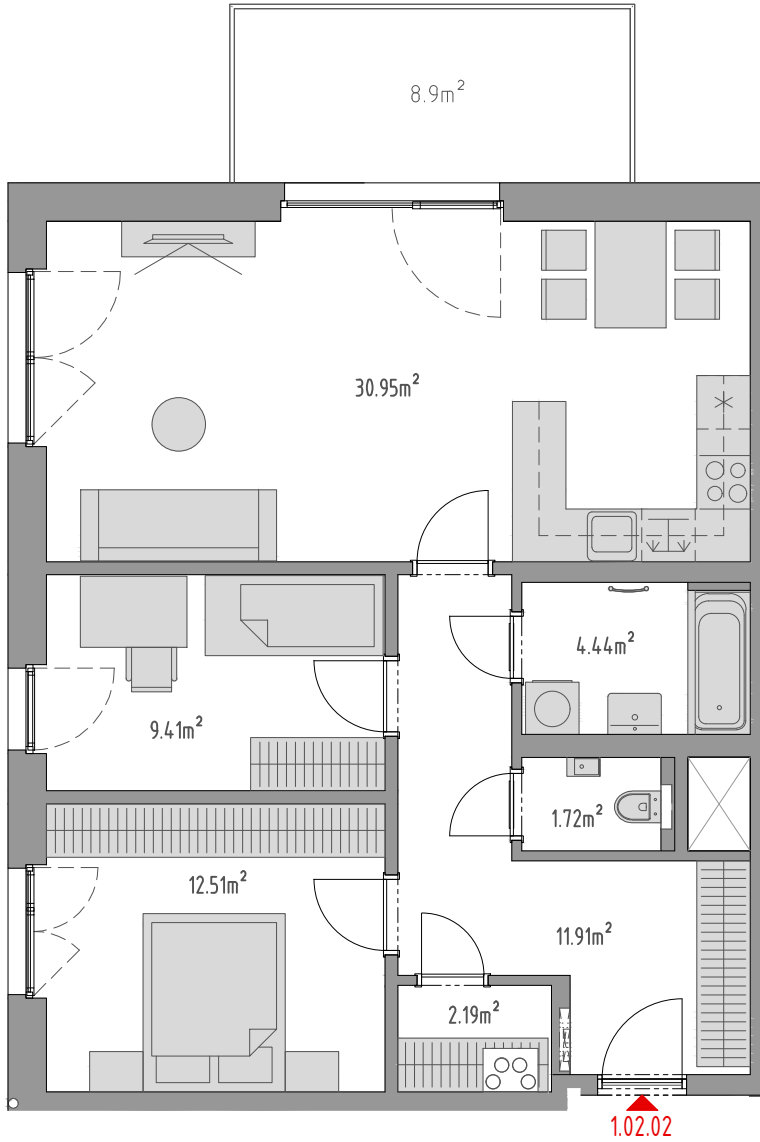

| PODLAŽÍ | DISPOZICE | OZNAČENÍ JEDNOTKY | PLOCHA JEDNOTKY | PLOCHA BALKON / TERASA | SKLEP (plocha) |
|---------|-----------|-------------------|---------------------|------------------------|------------------------------|
| 2.NP | 3+kk | 1.02.02 | 73,1 m ² | 8,9 m ² | P3.86 (5,80 m ²) |