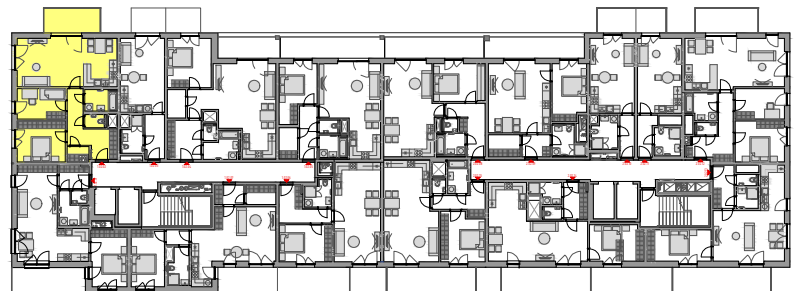

| PODLAŽÍ | DISPOZICE | OZNAČENÍ JEDNOTKY | PLOCHA JEDNOTKY | PLOCHA BALKON / TERASA | SKLEP (plocha) |
|---------|-----------|-------------------|---------------------|------------------------|------------------------------|
| 2.NP | 3+kk | 1.02.02 | 73,1 m ² | 8,9 m ² | P3.86 (5,80 m ²) |