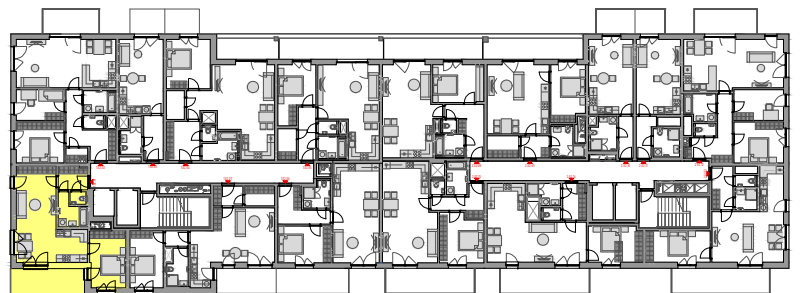

PODLAŽÍ	DISPOZICE	OZNAČENÍ JEDNOTKY	PLOCHA JEDNOTKY	PLOCHA BALKON / TERASA	SKLEP (plocha)
2.NP	2+kk	1.02.01	55,2 m ²	11,4 m ²	P3.103 (3,60 m ²)

www.ponavkatower.cz