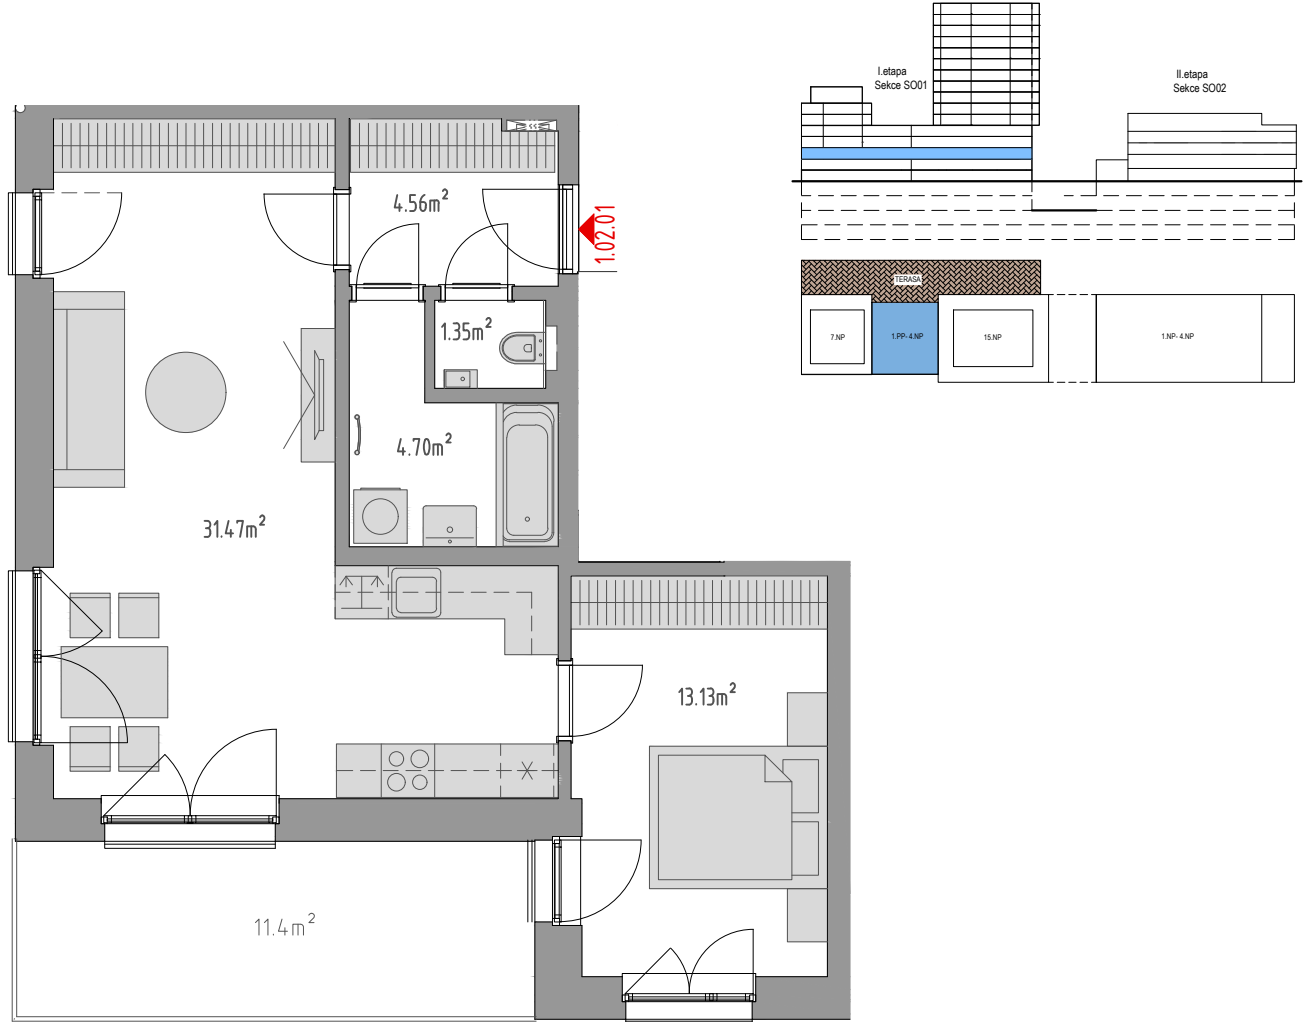

PODLAŽÍ	DISPOZICE	OZNAČENÍ JEDNOTKY	PLOCHA JEDNOTKY	PLOCHA BALKON / TERASA	SKLEP (plocha)
2.NP	2+kk	1.02.01	55,2 m ²	11,4 m ²	P3.103 (3,60 m ²)

www.ponavkatower.cz