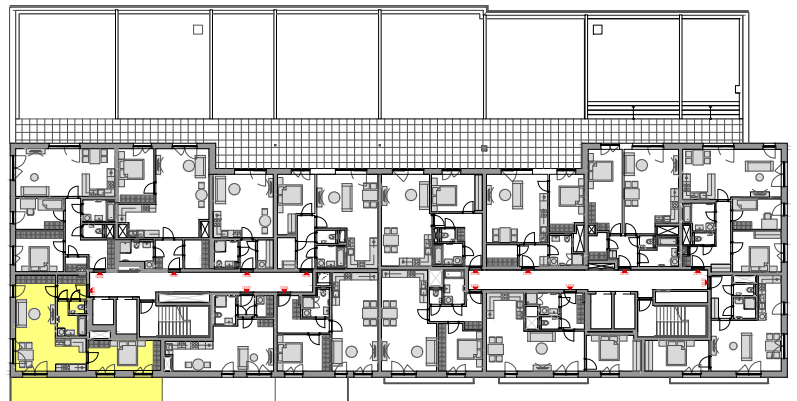

PODLAŽÍ	DISPOZICE	OZNAČENÍ JEDNOTKY	PLOCHA JEDNOTKY	PLOCHA BALKON / TERASA	SKLEP (plocha)
1.NP	2+kk	1.01.01	56,6 m ²	24,6 m ²	P3.19 (3,50 m ²)

www.ponavkatower.cz