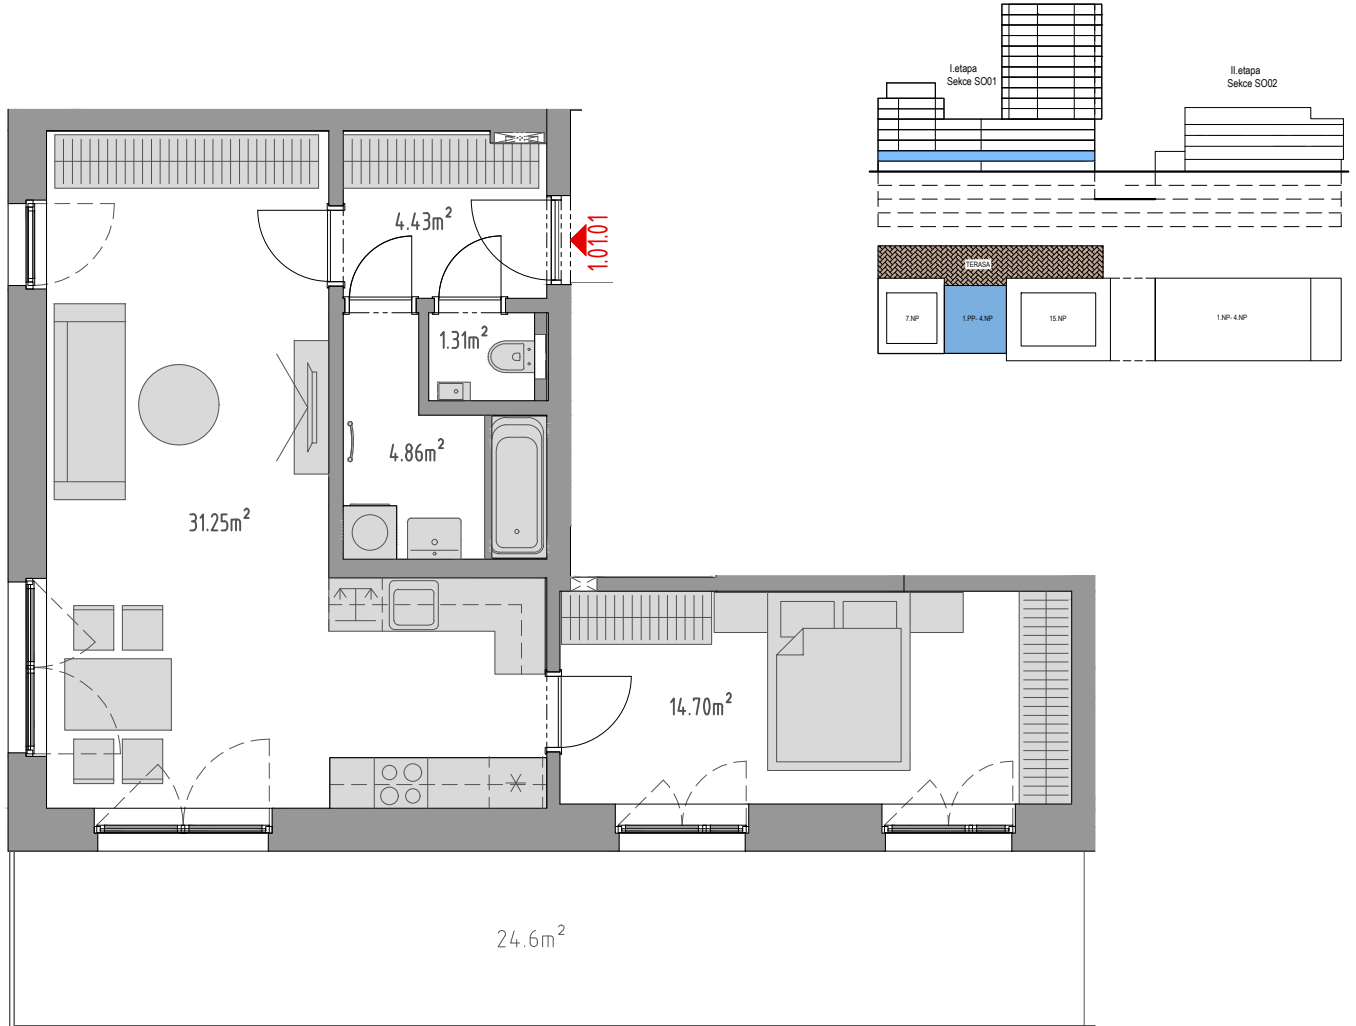

PODLAŽÍ	DISPOZICE	OZNAČENÍ JEDNOTKY	PLOCHA JEDNOTKY	PLOCHA BALKON / TERASA	SKLEP (plocha)
1.NP	2+kk	1.01.01	56,6 m ²	24,6 m ²	P3.19 (3,50 m ²)

www.ponavkatower.cz